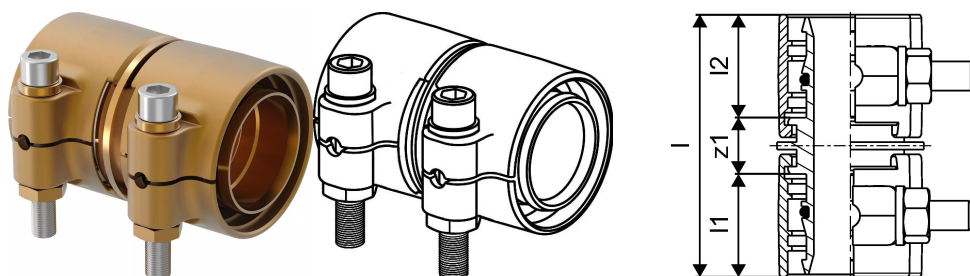

Uponor Wipex savienojums PN6 75x6,8-75x6,8

1042985

- PE-Xa caurulēm
- Maks. spiediens 6 bar / 95°C
- DR = pret cinka izskalošanos noturīgs misiņš

Plašāk par Uponor Wipex savienojums PN6

Specifikācija

- Wipex veidgabali no korozijas izturīga misiņa, noturīga pret cinka izskalošanos, ražoti saskaņā ar EN ISO 6509 ar nerūsējošā tērauda skrūvi
- O-gredzens Wipex veidgabala noblīvēšanai ar pamatdetāļu savienojumiem

Pielietojums

- Caurulvadiem Thermo, Aqua, Quattro, Supra
- Pievienojums PE un PE-Xa caurulēm ar ārēju cilindrisku vītņi
- Maksimālā ekspluatācijas temperatūra 95°C

Sertifikāti

- Apstiprinājumi jāpārbauda vietējai atbildīgajai personai

Uponor Wipex savienojums PN6 75x6,8-75x6,8

1042985

Product code

Item no EAN	7331541200837
Item no GF	35001042985
Item no GTIN	07331541200837
Item no LVI	1932106
Item no NOBB	42496595
Item no NRF	8360796
Item no RSK	2410698
Item no VVS	087882075

Izmēri

Preces vienības augstums	100
Vienības vienības garums	125
Preces vienības svars	2,331
Vienības vienības platums	100
Item_UOM	Gab.

Measurements

LENGTH_L	123
Garums (l1)	50,5
Garums (l2)	50,5
Sienas biezums_s	6,8
z1	22