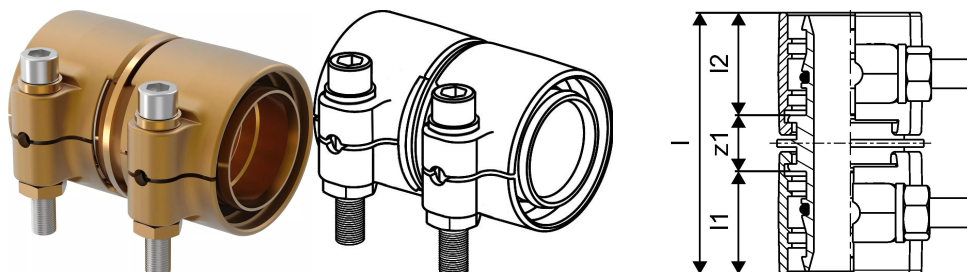

Uponor Wipex savienojums PN6 75x6,8-75x6,8

1042985

- PE-Xa caurulēm
- Maks. spiediens 6 bar / 95°C
- DR = pret cinka izskalošanos noturīgs misiņš

Plašāk par Uponor Wipex savienojums PN6

Specifikācija

- Wipex veidgabali no korozijas izturīga misiņa, noturīga pret cinka izskalošanos, ražoti saskaņā ar EN ISO 6509 ar nerūsējošā tērauda skrūvi
- O-gredzens Wipex veidgabala noblīvēšanai ar pamatdetāļu savienojumiem

Pielietojums

- Caurulvadiem Thermo, Aqua, Quattro, Supra
- Pievienojums PE un PE-Xa caurulēm ar ārēju cilindrisku vītņi
- Maksimālā ekspluatācijas temperatūra 95°C

Sertifikāti

- Apstiprinājumi jāpārbauda vietējai atbildīgajai personai

Uponor Wipex savienojums PN6 75x6,8-75x6,8

1042985

Product code

Item no EAN	7331541200837
Item no GF	35001042985
Item no GTIN	07331541200837
Item no LVI	1932106
Item no NOBB	42496595
Item no NRF	8360796
Item no RSK	2410698
Item no VVS	087882075

Izmēri

Preces vienības augstums	100
Vienības vienības garums	125
Preces vienības svars	2,331
Vienības vienības platums	100
Item_UOM	Gab.

Measurements

LENGTH_L	123
Garums (l1)	50,5
Garums (l2)	50,5
Sienas biezums_s	6,8
z1	22