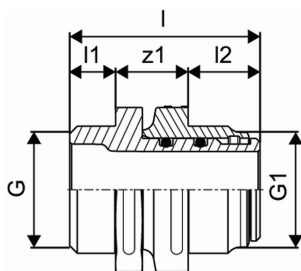

### Measurements

Cilindriskais_vītne_G	1
Cilindriskis_vītne_G1	1
LENGTH_L	49,8
Garums (l1)	12
Garums (l2)	18,8
z1	19