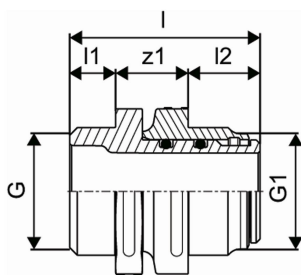

## Uponor Wipex grozāms savienojums G1

**1045455**

- grozāms dubultais nipelis
- Cilindriska vītne G" ar blīvgredzenu blīvējumu
- 6 bāri, SDR 11 / 10 bāri, SDR 7,4
- DR = pret cinka izskalošanos noturīgs misiņš