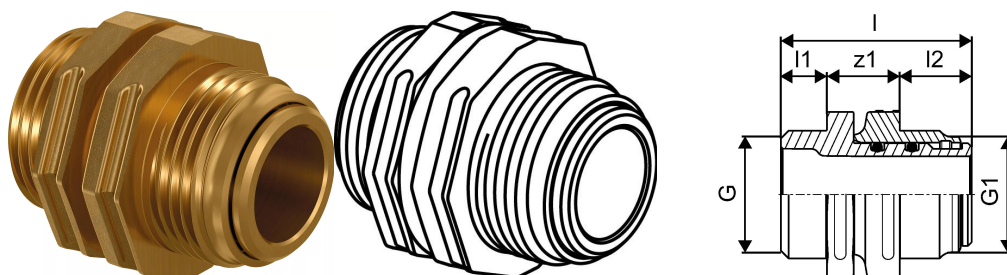

Uponor Wipex grozāms savienojums G1 1/4

1045457

- grozāms dubultais nipelis
- Cilindriska vītne G" ar blīvgredzenu blīvējumu
- 6 bāri, SDR 11 / 10 bāri, SDR 7,4
- DR = pret cinka izskalošanos noturīgs misiņš

Plašāk par Uponor Wipex grozāms savienojums

Specifikācija

- Wipex veidgabali no korozijas izturīga misiņa, noturīga pret cinka izskalošanos, ražoti saskaņā ar EN ISO 6509 ar nerūsējošā tērauda skrūvi
- O-gredzens Wipex veidgabala noblīvēšanai ar pamatdetāļu savienojumiem

Pielietojums

- Cauruļvadiem Thermo, Aqua, Quattro, Supra
- Pievienojums PE un PE-Xa caurulēm ar ārēju cilindrisku vītņi
- Maksimālā ekspluatācijas temperatūra 95°C

Sertifikāti

- Apstiprinājumi jāpārbauda vietējai atbildīgajai personai

Uponor Wipex grozāms savienojums G1 1/4

1045457

Measurements

Cilindriskais_vītne_G	1 1/4
Cilindrisk_vītne_G1	1 1/4
LENGTH_L	58,3
Garums (l1)	16
Garums (l2)	21
z1	21,3

Status

Item Available From date	2026-02-01
MTO (longer delivery times)	Prece pieejama pēc pieprasījuma, minimālais izpildes laiks 2 nedēļas