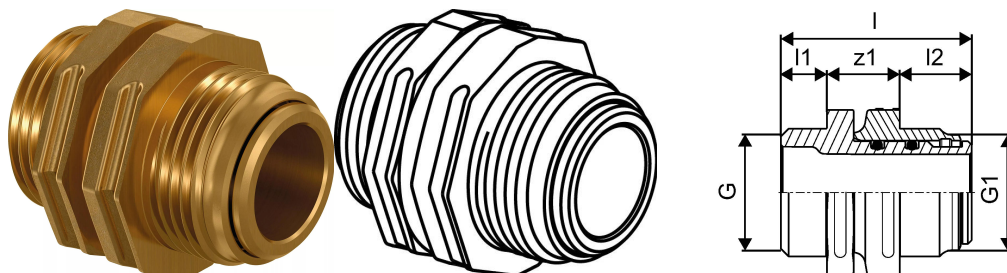

## Uponor Wipex grozāms savienojums G2-G1 1/4

**1045458**

- grozāms dubultais nipelis
- Cilindriska vītne G" ar blīvgredzenu blīvējumu
- 6 bāri, SDR 11 / 10 bāri, SDR 7,4
- DR = pret cinka izskalošanos noturīgs misiņš

#### Specifikācija

- Wipex veidgabali no korozijas izturīga misiņa, noturīga pret cinka izskalošanos, ražoti saskaņā ar EN ISO 6509 ar nerūsējošā tērauda skrūvi
- O-gredzens Wipex veidgabala noblīvēšanai ar pamatdetāļu savienojumiem

#### Pielietojums

- Cauruļvadiem Thermo, Aqua, Quattro, Supra
- Pievienojums PE un PE-Xa caurulēm ar ārēju cilindrisku vītņi
- Maksimālā ekspluatācijas temperatūra 95°C