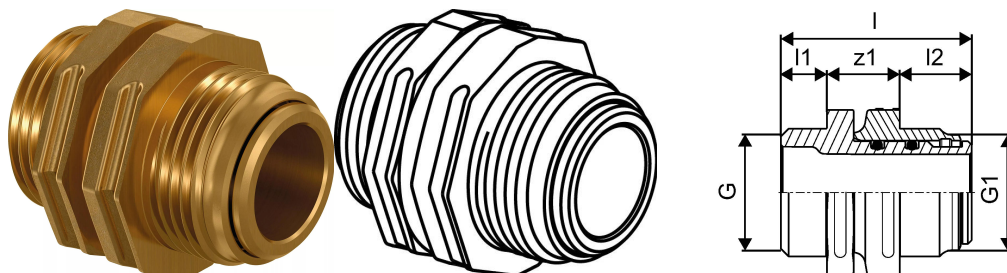

Uponor Wipex grozāms savienojums G3-G2

1045460

- grozāms dubultais nipelis
- Cilindriska vītne G" ar blīvgredzenu blīvējumu
- 6 bāri, SDR 11 / 10 bāri, SDR 7,4
- DR = pret cinka izskalošanos noturīgs misiņš

Plašāk par Uponor Wipex grozāms savienojums

Specifikācija

- Wipex veidgabali no korozijas izturīga misiņa, noturīga pret cinka izskalošanos, ražoti saskaņā ar EN ISO 6509 ar nerūsējošā tērauda skrūvi
- O-gredzens Wipex veidgabala noblīvēšanai ar pamatdetāļu savienojumiem

Pielietojums

- Cauruļvadiem Thermo, Aqua, Quattro, Supra
- Pievienojums PE un PE-Xa caurulēm ar ārēju cilindrisku vītņi
- Maksimālā ekspluatācijas temperatūra 95°C

Sertifikāti

- Apstiprinājumi jāpārbauda vietējai atbildīgajai personai

Uponor Wipex grozāms savienojums G3-G2

1045460

Measurements

Cilindriskais_vītne_G	3
Cilindrisk_vītne_G1	2
LENGTH_L	81,8
Garums (l1)	24
Garums (l2)	24,8
z1	33

Status

Item Available From date 2026-02-01

Product code