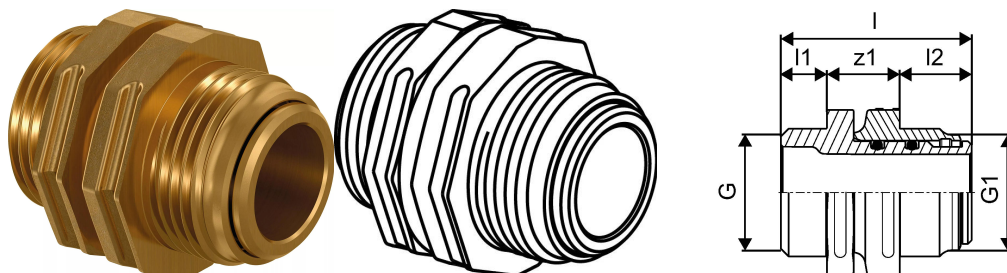

## Uponor Wipex grozāms savienojums G3

**1045461**

- grozāms dubultais nipelis
- Cilindriska vītne G" ar blīvgredzenu blīvējumu
- 6 bāri, SDR 11 / 10 bāri, SDR 7,4
- DR = pret cinka izskalošanos noturīgs misiņš

#### Specifikācija

- Wipex veidgabali no korozijas izturīga misiņa, noturīga pret cinka izskalošanos, ražoti saskaņā ar EN ISO 6509 ar nerūsējošā tērauda skrūvi
- O-gredzens Wipex veidgabala noblīvēšanai ar pamatdetāļu savienojumiem

#### Pielietojums

- Cauruļvadiem Thermo, Aqua, Quattro, Supra
- Pievienojums PE un PE-Xa caurulēm ar ārēju cilindrisku vītņi
- Maksimālā ekspluatācijas temperatūra 95°C