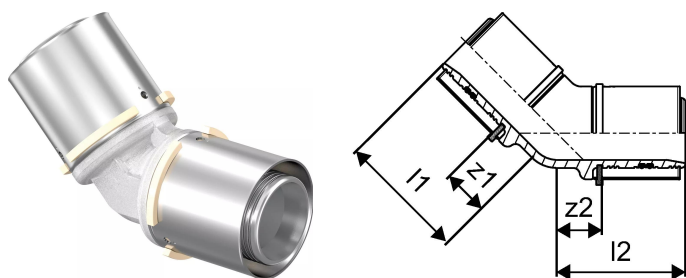

- Ja nav norādīta cita informācija:
ārējās un iekšējās vītnes saskaņā ar EN 10226-1.

Sertifikāti

- Apstiprina vietējais ekspluatācijas vadītājs.

Piemēram

- DVGW
- AENOR

Uponor S-Press līkums 45° 45° 50-50

1046914