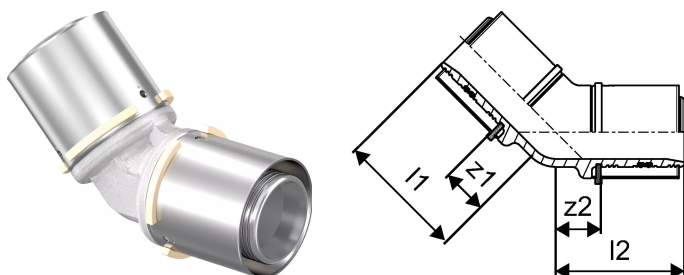

Uponor S-Press līkums 45° 45° 50-50

1046914

- Izgatavots no alvota misiņa
- Ātra uzstādīšana bez kalibrēšanas
- Krāsu kods

Plašāk par Uponor S-Press līkums 45° 45°

Specifikācija

- Ar fiksētu spieduzmavu
- Aizsarggredzens
- Pārbaudes drošība