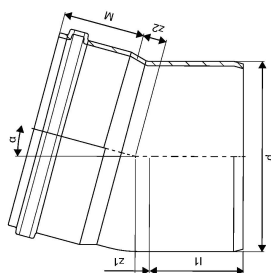

GLUDSIENU KANALIZĀCIJAS LĪKUMS D315-15

1050568

GLUDSIENU KANALIZĀCIJAS LĪKUMS D315-15

1050568

Tehniskie dati

Item no EAN	6414902504612
Item no GTIN	06414902504612
Item no VVS	191291000
RSK no.	2354454
Item no NRF	2258658
Item no LVI	2216031
Mērvienība	Gab.
Z-mērvienība ALPHA	15 °
Z-mērvienība d	315 mm
Z-mērvienība M	125 mm
z1	35 mm
z2	42 mm
Item Unit Height	371 mm
Item Unit Weight	4,3 kg
platums	353 mm
Item Oracle Description	GLUDSIENU KANALIZĀCIJAS LĪKUMS D315-15

Packaging

Daudzums iepakojumā 1	16
Daudzums iepakojumā 4	16
Packaging GTIN PL1	06414905575244
Packaging GTIN PL4	06414905575251

Ganību dambis 7a
LV-1045, Rīga
Latvija

T +371 67821321
E jautajums@uponor.com

www.uponor.com/lv-lv