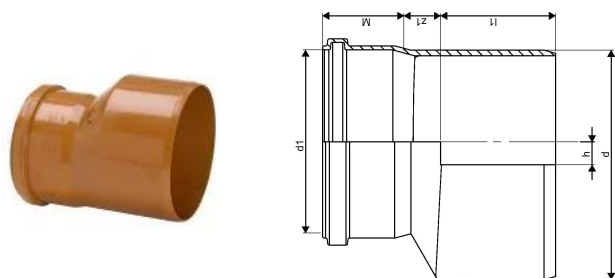

## GLUDSIENU KANALIZĀCIJAS PĀREJA D200/160

1050602

### Tehniskie dati

Item no EAN	6414902521503
Item no GTIN	06414902521503
Item no VVS	192177000
RSK no.	2355626
Item no NRF	2258628
Item no LVI	2222020
Mērvienība	Gab.
Z-mērvienība d	200 mm
Z-mērvienība d1	160 mm
Z-mērvienība h	20 mm
Z-mērvienība M	71 mm
z1	32 mm
Item Unit Height	204 mm
Item Unit Weight	1,03 kg
platums	201 mm
Item Oracle Description	GLUDSIENU KANALIZĀCIJAS PĀREJA D200/160