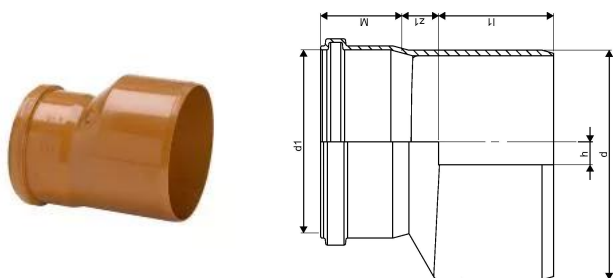

## GLUDSIENU KANALIZĀCIJAS PĀREJA D315/250

1050604

### Tehniskie dati

Item no EAN	6414902523613
Item no GTIN	06414902523613
Item no VVS	192186000
RSK no.	2355642
Item no NRF	2357267
Item no LVI	2222031
Mērvienība	Gab.
Z-mērvienība d	315 mm
Z-mērvienība d1	250 mm
Z-mērvienība h	33 mm
Z-mērvienība M	114 mm
z1	51 mm
Item Unit Height	302 mm
Item Unit Weight	3,09 kg
platums	316 mm
Item Oracle Description	GLUDSIENU KANALIZĀCIJAS PĀREJA D315/250