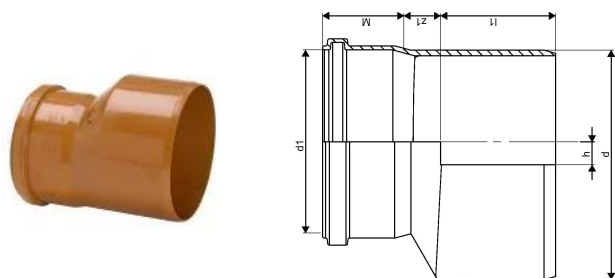

## GLUDSIENU KANALIZĀCIJAS PĀREJA D400/315

1050605

### Tehniskie dati

Item no EAN	6414902524672
Item no GTIN	06414902524672
Item no VVS	192192000
RSK no.	2355659
Item no NRF	2357266
Item no LVI	2222040
Mērvienība	Gab.
Z-mērvienība d	400 mm
Z-mērvienība d1	315 mm
Z-mērvienība h	43 mm
Z-mērvienība M	129 mm
z1	67 mm
Item Unit Height	340 mm
Item Unit Weight	7,95 kg
platums	401 mm
Item Oracle Description	GLUDSIENU KANALIZĀCIJAS PĀREJA D400/315