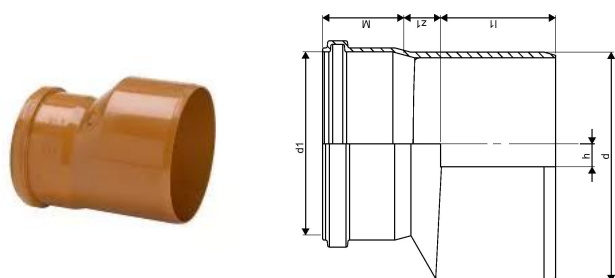

## GLUDSIENU KANALIZĀCIJAS PĀREJA D400/315

1050605

### Tehniskie dati

Item no EAN	6414902524672
Item no GTIN	06414902524672
Item no VVS	192192000
RSK no.	2355659
Item no NRF	2357266
Item no LVI	2222040
Mērvienība	Gab.
Z-mērvienība d	400 mm
Z-mērvienība d1	315 mm
Z-mērvienība h	43 mm
Z-mērvienība M	129 mm
z1	67 mm
Item Unit Height	340 mm
Item Unit Weight	7,95 kg
platums	401 mm
Item Oracle Description	GLUDSIENU KANALIZĀCIJAS PĀREJA D400/315