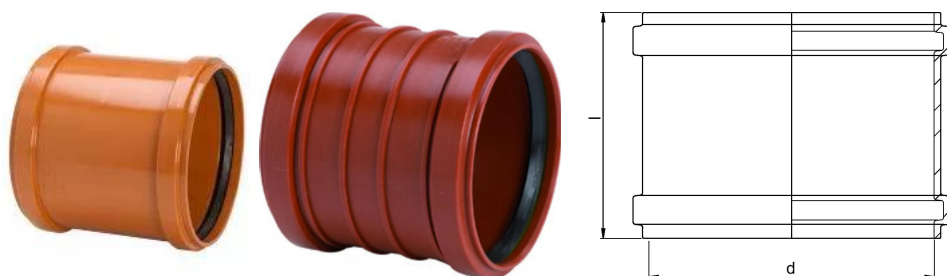

GLUDSIENU KANALIZĀCIJAS DUBULTUZMAVA D200

1050615

GLUDSIENU KANALIZĀCIJAS DUBULTUZMAVA D200

1050615

Tehniskie dati

Item no GTIN	06414902533490
Item no VVS	192428000
RSK no.	2356830
Item no NRF	2258635
Item no LVI	2224020
Mērvienība	Gab.
Garums (l1)	158 mm
Z-mērvienība d	200 mm
Iepakojuma daudzums 1	9
Packaging GTIN PL1	06414905575893
Packaging GTIN PL4	06414905575909
Item Unit Length	225
Item Unit Height	158
Item Unit Weight	1,163
Item Unit Width	225
Item Oracle Description	GLUDSIENU KANALIZĀCIJAS DUBULTUZMAVA D200