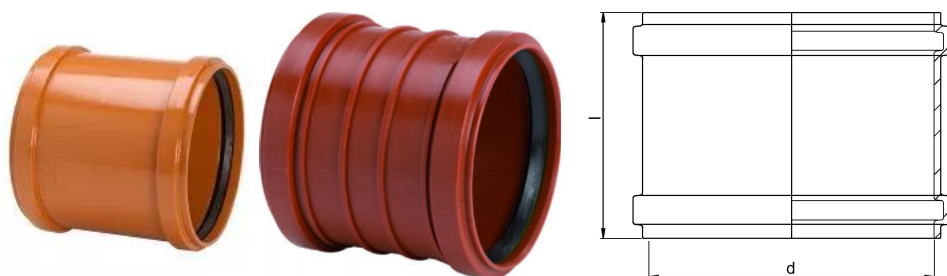

## GLUDSIENU KANALIZĀCIJAS DUBULTUZMAVA D200

1050615

### Tehniskie dati

Item no EAN	6414902533490
Item no GTIN	06414902533490
Item no VVS	192428000
RSK no.	2356830
Item no NRF	2258635
Item no LVI	2224020
Mērvienība	Gab.
Z-mērvienība d	200 mm
Item Unit Height	158 mm
Item Unit Weight	1,163 kg
platums	225 mm
Item Oracle Description	GLUDSIENU KANALIZĀCIJAS DUBULTUZMAVA D200