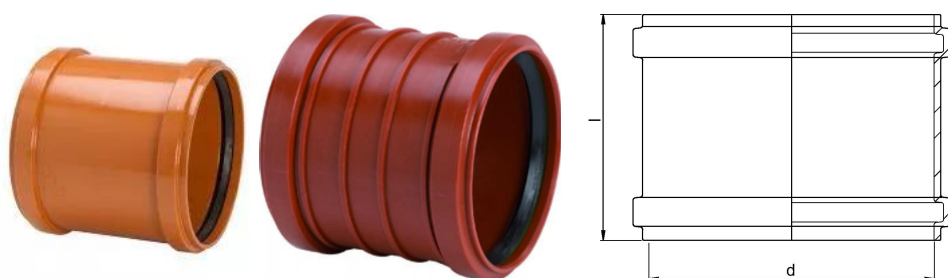

GLUDSIENU KANALIZĀCIJAS DUBULTUZMAVA D200

1050615

GLUDSIENU KANALIZĀCIJAS DUBULTUZMAVA D200

1050615

Tehniskie dati

Item no GTIN	06414902533490
Item no VVS	192428000
RSK no.	2356830
Item no NRF	2258635
Item no LVI	2224020
Mērvienība	Gab.
Garums (l1)	158 mm
Z-mērvienība d	200 mm
Iepakojuma daudzums 1	9
Packaging GTIN PL1	06414905575893
Packaging GTIN PL4	06414905575909
Item Unit Length	225
Item Unit Height	158
Item Unit Weight	1,163
Item Unit Width	225
Item Oracle Description	GLUDSIENU KANALIZĀCIJAS DUBULTUZMAVA D200