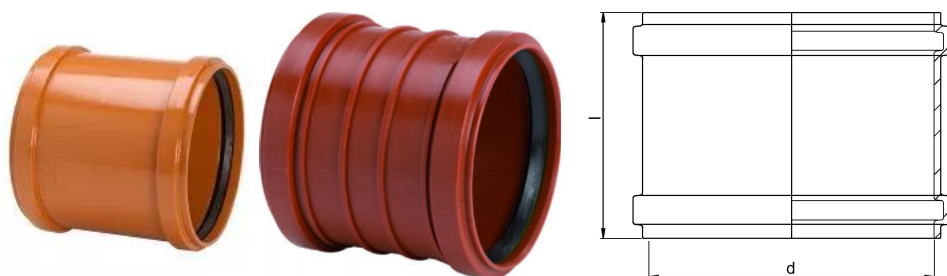

GLUDSIENU KANALIZĀCIJAS DUBULTUZMAVA D200

1050615

GLUDSIENU KANALIZĀCIJAS DUBULTUZMAVA D200

1050615

Tehniskie dati

Item no EAN	6414902533490
Item no GTIN	06414902533490
Item no VVS	192428000
RSK no.	2356830
Item no NRF	2258635
Item no LVI	2224020
Mērvienība	Gab.
Z-mērvienība d	200 mm
Item Unit Height	158 mm
Item Unit Weight	1,163 kg
platums	225 mm
Item Oracle Description	GLUDSIENU KANALIZĀCIJAS DUBULTUZMAVA D200