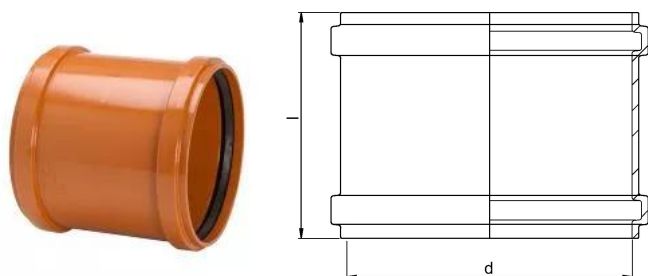

GLUDSIENU KANALIZĀCIJAS DUBULTUZMAVA D250

1050616

GLUDSIENU KANALIZĀCIJAS DUBULTUZMAVA D250

1050616

Tehniskie dati

Item no EAN	6414902533551
Item no GTIN	06414902533551
Item no VVS	192430000
RSK no.	2356848
Item no NRF	2258651
Item no LVI	2224025
Mērvienība	Gab.
Z-mērvienība d	250 mm
Item Unit Height	250 mm
Item Unit Weight	2 kg
platums	284 mm
Item Oracle Description	GLUDSIENU KANALIZĀCIJAS DUBULTUZMAVA D250