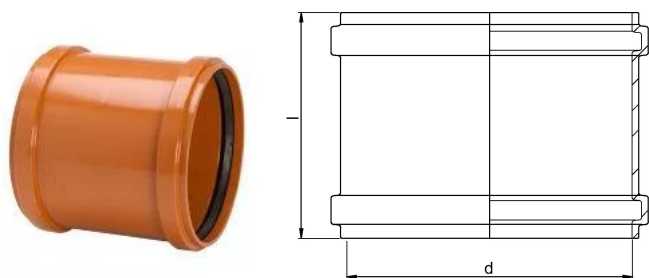

GLUDSIENU KANALIZĀCIJAS DUBULTUZMAVA D250

1050616

GLUDSIENU KANALIZĀCIJAS DUBULTUZMAVA D250

1050616

Tehniskie dati

Item no EAN	6414902533551
Item no GTIN	06414902533551
Item no VVS	192430000
RSK no.	2356848
Item no NRF	2258651
Item no LVI	2224025
Mērvienība	Gab.
Z-mērvienība d	250 mm
Item Unit Height	250 mm
Item Unit Weight	2 kg
platums	284 mm
Item Oracle Description	GLUDSIENU KANALIZĀCIJAS DUBULTUZMAVA D250