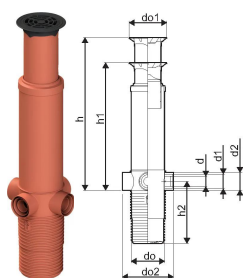

GŪLIJA PP AR SIFONU 400/315-200-160-110 (70L) H 1,15-1,55M

1050793

GŪLIJA PP AR SIFONU 400/315-200-160-110 (70L) H 1,15-1,55M

1050793

Tehniskie dati

Item no EAN	6414902821559
Item no GTIN	06414902821559
Mērvienība	Gab.
Ārējais diametrs_do	400 mm
Ārējais diametrs_do1	450 mm
Ārējais diametrs_do2	611 mm
Z-mērvienība d	110 mm
Z-mērvienība d1	160 mm
Z-mērvienība d2	200 mm
Z-mērvienība h	1300 mm
Z-mērvienība h1	800 mm
Z-mērvienība h2	742 mm
Item Unit Weight	52 kg
Item Oracle Description	GŪLIJA PP AR SIFONU 400/315-200-160-110 (70L) H 1,15-1,55M