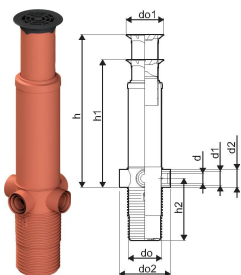

GŪLIJA PP AR SIFONU 400/315-200-160-110 (70L) H 1,15-1,55M

1050793

GŪLIJA PP AR SIFONU 400/315-200-160-110 (70L) H 1,15-1,55M

1050793

Tehniskie dati

Item no EAN	6414902821559
Item no GTIN	06414902821559
Mērvienība	Gab.
Ārējais diametrs_do	400 mm
Ārējais diametrs_do1	450 mm
Ārējais diametrs_do2	611 mm
Z-mērvienība d	110 mm
Z-mērvienība d1	160 mm
Z-mērvienība d2	200 mm
Z-mērvienība h	1300 mm
Z-mērvienība h1	800 mm
Z-mērvienība h2	742 mm
Item Unit Weight	52 kg
Item Oracle Description	GŪLIJA PP AR SIFONU 400/315-200-160-110 (70L) H 1,15-1,55M