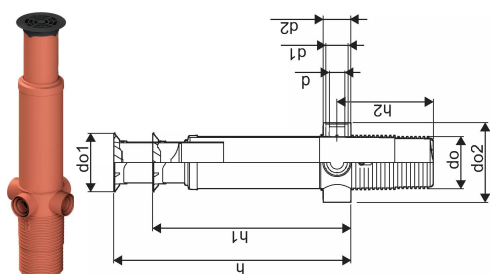

GŪLIJA PP AR SIFONU 400/315-200-160-110 (70L) H 1,4-1,8M

1050794

GŪLIJA PP AR SIFONU 400/315-200-160-110 (70L) H 1,4-1,8M

1050794

Tehniskie dati

Item no EAN	6414902821566
Item no GTIN	06414902821566
Mērvienība	Gab.
Ārējais diametrs_do	400 mm
Ārējais diametrs_do1	450 mm
Ārējais diametrs_do2	611 mm
Z-mērvienība d	110 mm
Z-mērvienība d1	160 mm
Z-mērvienība d2	200 mm
Z-mērvienība h	1700 mm
Z-mērvienība h1	1200 mm
Z-mērvienība h2	742 mm
Item Unit Weight	56,8 kg
Item Oracle Description	GŪLIJA PP AR SIFONU 400/315-200-160-110 (70L) H 1,4-1,8M