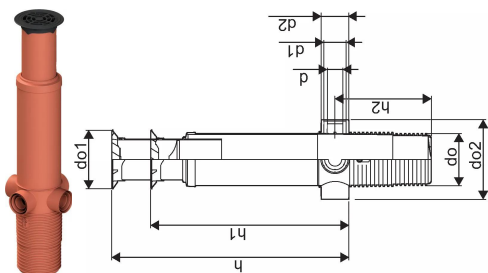

GŪLIJA PP AR SIFONU 400/315-200-160-110 (70L) H 1,4-1,8M

1050794

GŪLIJA PP AR SIFONU 400/315-200-160-110 (70L) H 1,4-1,8M

1050794

Tehniskie dati

Item no EAN	6414902821566
Item no GTIN	06414902821566
Mērvienība	Gab.
Ārējais diametrs_do	400 mm
Ārējais diametrs_do1	450 mm
Ārējais diametrs_do2	611 mm
Z-mērvienība d	110 mm
Z-mērvienība d1	160 mm
Z-mērvienība d2	200 mm
Z-mērvienība h	1700 mm
Z-mērvienība h1	1200 mm
Z-mērvienība h2	742 mm
Item Unit Weight	56,8 kg
Item Oracle Description	GŪLIJA PP AR SIFONU 400/315-200-160-110 (70L) H 1,4-1,8M