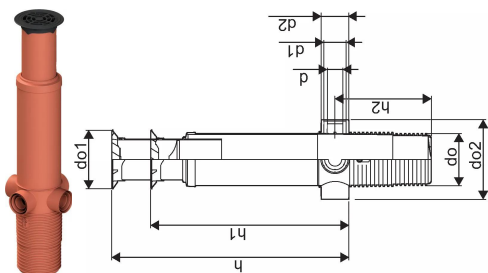

GŪLIJA PP AR SIFONU 400/315-200-160-110 (70L) H 1,85-2,25M

1050795

GŪLIJA PP AR SIFONU 400/315-200-160-110 (70L) H 1,85-2,25M

1050795

Tehniskie dati

Item no EAN	6414902821573
Item no GTIN	06414902821573
Mērvienība	Gab.
Ārējais diametrs_do	400 mm
Ārējais diametrs_do1	450 mm
Ārējais diametrs_do2	611 mm
Z-mērvienība d	110 mm
Z-mērvienība d1	160 mm
Z-mērvienība d2	200 mm
Z-mērvienība h	2200 mm
Z-mērvienība h1	1700 mm
Z-mērvienība h2	742 mm
Item Unit Weight	62,8 kg
Item Oracle Description	GŪLIJA PP AR SIFONU 400/315-200-160-110 (70L) H 1,85-2,25M