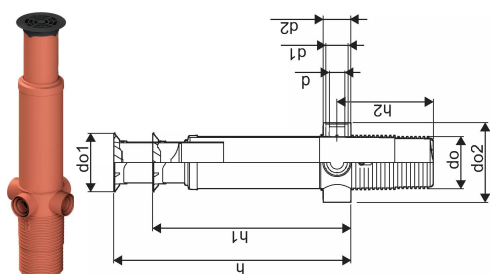

GŪLIJA PP AR SIFONU 400/315-200-160-110 (70L) H 1,85-2,25M

1050795

GŪLIJA PP AR SIFONU 400/315-200-160-110 (70L) H 1,85-2,25M

1050795

Tehniskie dati

Item no EAN	6414902821573
Item no GTIN	06414902821573
Mērvienība	Gab.
Ārējais diametrs_do	400 mm
Ārējais diametrs_do1	450 mm
Ārējais diametrs_do2	611 mm
Z-mērvienība d	110 mm
Z-mērvienība d1	160 mm
Z-mērvienība d2	200 mm
Z-mērvienība h	2200 mm
Z-mērvienība h1	1700 mm
Z-mērvienība h2	742 mm
Item Unit Weight	62,8 kg
Item Oracle Description	GŪLIJA PP AR SIFONU 400/315-200-160-110 (70L) H 1,85-2,25M