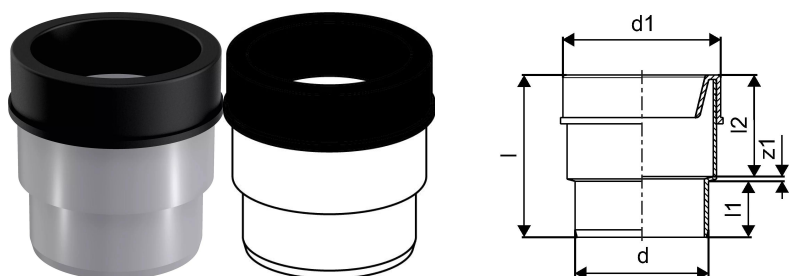

S&W HTP PP WC PIEVIENOJUMS ĪSAIS D110

1051268

S&W HTP PP WC PIEVIENOJUMS ĪSAIS D110

1051268

Tehniskie dati

Item no EAN	6414904260370
Item no GTIN	06414904260370
RSK no.	2318405
Item no NRF	2217653
Item no LVI	2470356
Mērvienība	Gab.
Garums (l)	134 mm
Z-mērvienība d	110 mm
Z-mērvienība d1	130 mm
z1	3.8 mm
Item Unit Height	126 mm
Item Unit Weight	0,138 kg
platums	126 mm
Item Oracle Description	S&W HTP PP WC PIEVIENOJUMS ĪSAIS D110