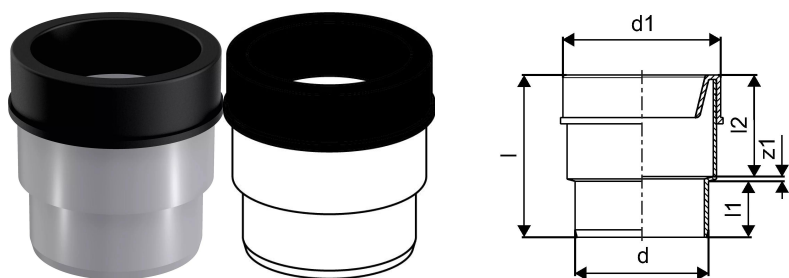

S&W HTP PP WC PIEVIENOJUMS ĪSAIS D110

1051268

S&W HTP PP WC PIEVIENOJUMS ĪSAIS D110

1051268

Tehniskie dati

Item no EAN	6414904260370
Item no GTIN	06414904260370
RSK no.	2318405
Item no NRF	2217653
Item no LVI	2470356
Mērvienība	Gab.
Garums (l)	134 mm
Z-mērvienība d	110 mm
Z-mērvienība d1	130 mm
z1	3.8 mm
Item Unit Height	126 mm
Item Unit Weight	0,138 kg
platums	126 mm
Item Oracle Description	S&W HTP PP WC PIEVIENOJUMS ĪSAIS D110