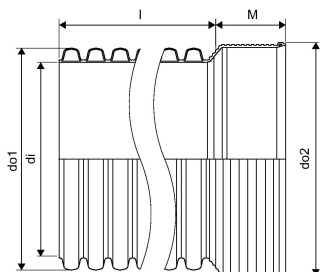

IQ PP DUBULTSIENU LIETUSŪDEŅU CAURULE AR UZMAVU SN8 ID400 3M

1051716

IQ PP DUBULTSIENU LIETUSŪDEŅU CAURULE AR UZMAVU SN8 ID400 3M

1051716

Tehniskie dati

| | |
|-------------------------|--|
| Item no EAN | 6414907131073 |
| Item no GTIN | 06414907131073 |
| Item no VVS | 193001400 |
| Item no NRF | 3012427 |
| Mērvienība | Gab. |
| Garums (l) | 3000 mm |
| Z-mērvienība M | 145 mm |
| Daudzums iepakojumā 4 | 2 |
| Packaging GTIN PL4 | 06414900448482 |
| Item Unit Height | 450 mm |
| Item Unit Weight | 25,5 kg |
| Item Unit Width | 450 mm |
| Item Oracle Description | IQ PP DUBULTSIENU LIETUSŪDEŅU CAURULE AR UZMAVU SN8 ID400 3M |