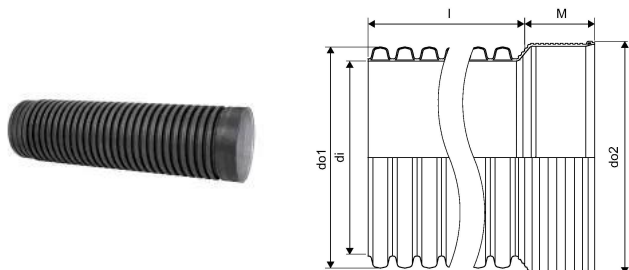

IQ PP DUBULTSIENU LIETUSŪDEŅU CAURULE AR UZMAVU SN8 ID400 3M

1051716

IQ PP DUBULTSIENU LIETUSŪDEŅU CAURULE AR UZMAVU SN8 ID400 3M

1051716

Tehniskie dati

| | |
|-------------------------|--|
| Item no EAN | 6414907131073 |
| Item no GTIN | 06414907131073 |
| Item no VVS | 193001400 |
| Item no NRF | 3012427 |
| Mērvienība | Gab. |
| Garums (l) | 3000 mm |
| Z-mērvienība M | 145 mm |
| Daudzums iepakojumā 4 | 2 |
| Packaging GTIN PL4 | 06414900448482 |
| Item Unit Height | 450 mm |
| Item Unit Weight | 25,5 kg |
| Item Unit Width | 450 mm |
| Item Oracle Description | IQ PP DUBULTSIENU LIETUSŪDEŅU CAURULE AR UZMAVU SN8 ID400 3M |