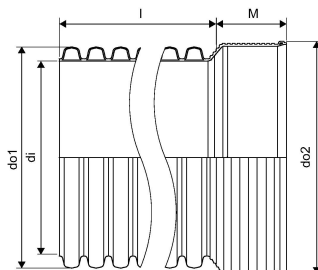

IQ PP DUBULTSIENU LIETUSŪDEŅU CAURULE AR UZMAVU SN8 ID400 6M

1051717

IQ PP DUBULTSIENU LIETUSŪDEŅU CAURULE AR UZMAVU SN8 ID400 6M

1051717

Tehniskie dati

Item no EAN	6414907131080
Item no GTIN	06414907131080
Item no VVS	193002400
RSK no.	2701005
Item no NRF	3012428
Item no LVI	2510640
Mērvienība	Gab.
Iekšējais diametrs_di	400 mm
Garums (l)	6000 mm
Ārējais diametrs_do1	450 mm
Ārējais diametrs_do2	472 mm
Z-mērvienība M	145 mm
Item Unit Height	450 mm
Item Unit Weight	53,4 kg
platums	450 mm
Item Oracle Description	IQ PP DUBULTSIENU LIETUSŪDEŅU CAURULE AR UZMAVU SN8 ID400 6M