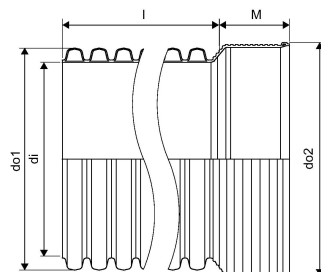

IQ PP DUBULTSIENU LIETUSŪDEŅU CAURULE AR UZMAVU SN8 ID400 6M

1051717

IQ PP DUBULTSIENU LIETUSŪDEŅU CAURULE AR UZMAVU SN8 ID400 6M

1051717

Tehniskie dati

Item no EAN	6414907131080
Item no GTIN	06414907131080
Item no VVS	193002400
RSK no.	2701005
Item no NRF	3012428
Item no LVI	2510640
Mērvienība	Gab.
Iekšējais diametrs_di	400 mm
Garums (l)	6000 mm
Ārējais diametrs_do1	450 mm
Ārējais diametrs_do2	472 mm
Z-mērvienība M	145 mm
Item Unit Height	450 mm
Item Unit Weight	53,4 kg
platums	450 mm
Item Oracle Description	IQ PP DUBULTSIENU LIETUSŪDEŅU CAURULE AR UZMAVU SN8 ID400 6M