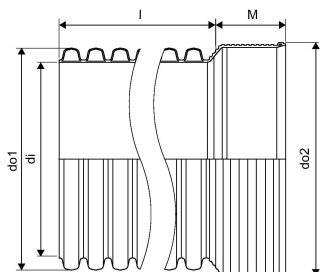

IQ PP DUBULTSIENU LIETUSŪDEŅU CAURULE AR UZMAVU SN8 ID500 3M

1051718

IQ PP DUBULTSIENU LIETUSŪDEŅU CAURULE AR UZMAVU SN8 ID500 3M

1051718

Tehniskie dati

Item no EAN	6414907131097
Item no GTIN	06414907131097
Item no VVS	193001500
Item no NRF	3012429
Mērvienība	Gab.
Iekšējais diametrs_di	500 mm
Garums (l)	3000 mm
Ārējais diametrs_do1	560 mm
Ārējais diametrs_do2	587 mm
Z-mērvienība M	170 mm
Item Unit Height	560 mm
Item Unit Weight	43,5 kg
platums	560 mm
Item Oracle Description	IQ PP DUBULTSIENU LIETUSŪDEŅU CAURULE AR UZMAVU SN8 ID500 3M