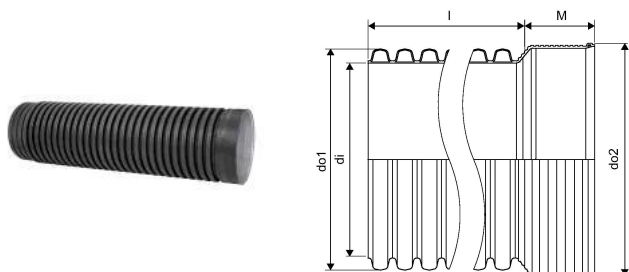

IQ PP DUBULTSIENU LIETUSŪDEŅU CAURULE AR UZMAVU SN8 ID500 3M

1051718

IQ PP DUBULTSIENU LIETUSŪDEŅU CAURULE AR UZMAVU SN8 ID500 3M

1051718

Tehniskie dati

Item no EAN	6414907131097
Item no GTIN	06414907131097
Item no VVS	193001500
Item no NRF	3012429
Mērvienība	Gab.
Iekšējais diametrs_di	500 mm
Garums (l)	3000 mm
Ārējais diametrs_do1	560 mm
Ārējais diametrs_do2	587 mm
Z-mērvienība M	170 mm
Item Unit Height	560 mm
Item Unit Weight	43,5 kg
platums	560 mm
Item Oracle Description	IQ PP DUBULTSIENU LIETUSŪDEŅU CAURULE AR UZMAVU SN8 ID500 3M