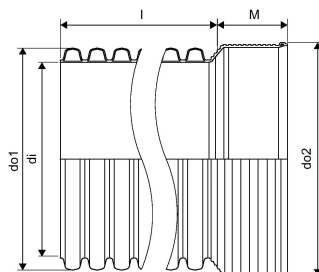

IQ PP DUBULTSIENU LIETUSŪDEŅU CAURULE AR UZMAVU SN8 ID500 6M

1051719

IQ PP DUBULTSIENU LIETUSŪDEŅU CAURULE AR UZMAVU SN8 ID500 6M

1051719

Tehniskie dati

Item no EAN	6414907131103
Item no GTIN	06414907131103
Item no VVS	193002500
RSK no.	2701068
Item no NRF	3012431
Item no LVI	2510656
Mērvienība	Gab.
Iekšējais diametrs_di	500 mm
Garums (l)	6000 mm
Ārējais diametrs_do1	560 mm
Ārējais diametrs_do2	587 mm
Z-mērvienība M	170 mm
Item Unit Height	560 mm
Item Unit Weight	87,5 kg
platums	560 mm
Item Oracle Description	IQ PP DUBULTSIENU LIETUSŪDEŅU CAURULE AR UZMAVU SN8 ID500 6M