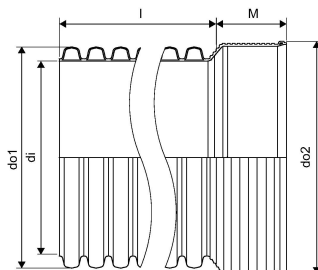

IQ PP DUBULTSIENU LIETUSŪDEŅU CAURULE AR UZMAVU SN8 ID500 6M

1051719

IQ PP DUBULTSIENU LIETUSŪDEŅU CAURULE AR UZMAVU SN8 ID500 6M

1051719

Tehniskie dati

Item no EAN	6414907131103
Item no GTIN	06414907131103
Item no VVS	193002500
RSK no.	2701068
Item no NRF	3012431
Item no LVI	2510656
Mērvienība	Gab.
Iekšējais diametrs_di	500 mm
Garums (l)	6000 mm
Ārējais diametrs_do1	560 mm
Ārējais diametrs_do2	587 mm
Z-mērvienība M	170 mm
Item Unit Height	560 mm
Item Unit Weight	87,5 kg
platums	560 mm
Item Oracle Description	IQ PP DUBULTSIENU LIETUSŪDEŅU CAURULE AR UZMAVU SN8 ID500 6M