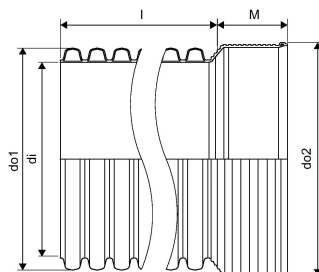

IQ PP DUBULTSIENU LIETUSŪDEŅU CAURULE AR UZMAVU SN8 ID600 6M

1051721

IQ PP DUBULTSIENU LIETUSŪDEŅU CAURULE AR UZMAVU SN8 ID600 6M

1051721

Tehniskie dati

Item no EAN	6414907131127
Item no GTIN	06414907131127
Item no VVS	193002600
RSK no.	2701069
Item no NRF	3012433
Item no LVI	2510657
Mērvienība	Gab.
Iekšējais diametrs_di	600 mm
Garums (l)	6000 mm
Ārējais diametrs_do1	684 mm
Ārējais diametrs_do2	712 mm
Z-mērvienība M	245 mm
Item Unit Height	684 mm
Item Unit Weight	112,7 kg
platums	684 mm
Item Oracle Description	IQ PP DUBULTSIENU LIETUSŪDEŅU CAURULE AR UZMAVU SN8 ID600 6M