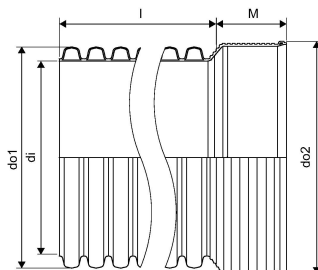

IQ PP DUBULTSIENU LIETUSŪDEŅU CAURULE AR UZMAVU SN8 ID600 6M

1051721

IQ PP DUBULTSIENU LIETUSŪDEŅU CAURULE AR UZMAVU SN8 ID600 6M

1051721

Tehniskie dati

Item no EAN	6414907131127
Item no GTIN	06414907131127
Item no VVS	193002600
RSK no.	2701069
Item no NRF	3012433
Item no LVI	2510657
Mērvienība	Gab.
Iekšējais diametrs_di	600 mm
Garums (l)	6000 mm
Ārējais diametrs_do1	684 mm
Ārējais diametrs_do2	712 mm
Z-mērvienība M	245 mm
Item Unit Height	684 mm
Item Unit Weight	112,7 kg
platums	684 mm
Item Oracle Description	IQ PP DUBULTSIENU LIETUSŪDEŅU CAURULE AR UZMAVU SN8 ID600 6M