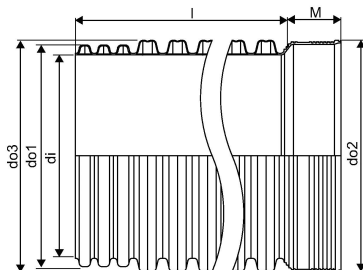

## IQ PP DUBULTSIENU LIETUSŪDEŅU CAURULE AR UZMAVU SN8 ID800 6M

1051746

### Tehniskie dati

Item no EAN	6414907136030
Item no GTIN	06414907136030
Item no VVS	193002800
RSK no.	2701071
Item no NRF	3012436
Item no LVI	2510674
Mērvienība	Gab.
Iekšējais diametrs_di	800 mm
Garums (l)	6000 mm
Ārējais diametrs_do1	863 mm
Ārējais diametrs_do2	902 mm
Ārējais diametrs_do3	902 mm
Z-mērvienība M	260 mm
Item Unit Height	902 mm
Item Unit Weight	186 kg
platums	902 mm
Item Oracle Description	IQ PP DUBULTSIENU LIETUSŪDEŅU CAURULE AR UZMAVU SN8 ID800 6M