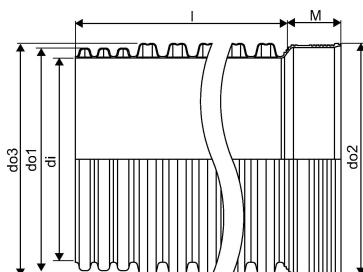

## IQ PP DUBULTSIENU LIETUSŪDEŅU CAURULE AR UZMAVU SN8 ID800 6M

1051746

### Tehniskie dati

Item no EAN	6414907136030
Item no GTIN	06414907136030
Item no VVS	193002800
RSK no.	2701071
Item no NRF	3012436
Item no LVI	2510674
Mērvienība	Gab.
Garums (l)	6000 mm
Z-mērvienība M	260 mm
Item Unit Height	902 mm
Item Unit Weight	186 kg
Item Unit Width	902 mm
Item Oracle Description	IQ PP DUBULTSIENU LIETUSŪDEŅU CAURULE AR UZMAVU SN8 ID800 6M