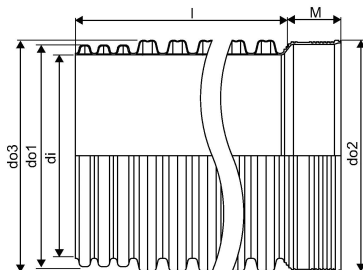

## IQ PP DUBULTSIENU LIETUSŪDEŅU CAURULE AR UZMAVU SN8 ID800 6M

1051746

### Tehniskie dati

Item no EAN	6414907136030
Item no GTIN	06414907136030
Item no VVS	193002800
RSK no.	2701071
Item no NRF	3012436
Item no LVI	2510674
Mērvienība	Gab.
Garums (l)	6000 mm
Z-mērvienība M	260 mm
Item Unit Height	902 mm
Item Unit Weight	186 kg
Item Unit Width	902 mm
Item Oracle Description	IQ PP DUBULTSIENU LIETUSŪDEŅU CAURULE AR UZMAVU SN8 ID800 6M