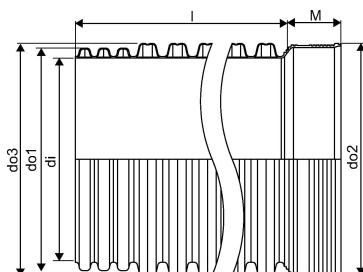

## IQ PP DUBULTSIENU LIETUSŪDEŅU CAURULE AR UZMAVU SN8 ID800 6M

1051746

### Tehniskie dati

Item no EAN	6414907136030
Item no GTIN	06414907136030
Item no VVS	193002800
RSK no.	2701071
Item no NRF	3012436
Item no LVI	2510674
Mērvienība	Gab.
Iekšējais diametrs_di	800 mm
Garums (l)	6000 mm
Ārējais diametrs_do1	863 mm
Ārējais diametrs_do2	902 mm
Ārējais diametrs_do3	902 mm
Z-mērvienība M	260 mm
Item Unit Height	902 mm
Item Unit Weight	186 kg
platums	902 mm
Item Oracle Description	IQ PP DUBULTSIENU LIETUSŪDEŅU CAURULE AR UZMAVU SN8 ID800 6M