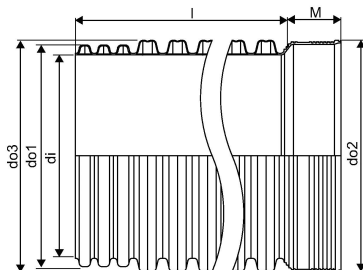

IQ PP DUBULTSIENU LIETUSŪDEŅU CAURULE AR UZMAVU SN8 ID1000 6M

1051749

IQ PP DUBULTSIENU LIETUSŪDEŅU CAURULE AR UZMAVU SN8 ID1000 6M

1051749

Tehniskie dati

Item no EAN	6414907136061
Item no GTIN	06414907136061
Item no VVS	193002910
RSK no.	2701073
Item no NRF	3012439
Item no LVI	2510675
Mērvienība	Gab.
Iekšējais diametrs_di	1000 mm
Garums (l)	6000 mm
Ārējais diametrs_do1	1107 mm
Ārējais diametrs_do2	1154 mm
Ārējais diametrs_do3	1154 mm
Z-mērvienība M	277 mm
Item Unit Height	1154 mm
Item Unit Weight	222 kg
platums	1154 mm
Item Oracle Description	IQ PP DUBULTSIENU LIETUSŪDEŅU CAURULE AR UZMAVU SN8 ID1000 6M