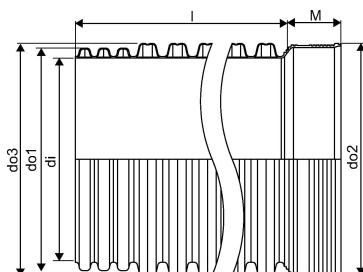

IQ PP DUBULTSIENU LIETUSŪDEŅU CAURULE AR UZMAVU SN8 ID1000 6M

1051749

IQ PP DUBULTSIENU LIETUSŪDEŅU CAURULE AR UZMAVU SN8 ID1000 6M

1051749

Tehniskie dati

Item no EAN	6414907136061
Item no GTIN	06414907136061
Item no VVS	193002910
RSK no.	2701073
Item no NRF	3012439
Item no LVI	2510675
Mērvienība	Gab.
Iekšējais diametrs_di	1000 mm
Garums (l)	6000 mm
Ārējais diametrs_do1	1107 mm
Ārējais diametrs_do2	1154 mm
Ārējais diametrs_do3	1154 mm
Z-mērvienība M	277 mm
Item Unit Height	1154 mm
Item Unit Weight	222 kg
platums	1154 mm
Item Oracle Description	IQ PP DUBULTSIENU LIETUSŪDEŅU CAURULE AR UZMAVU SN8 ID1000 6M