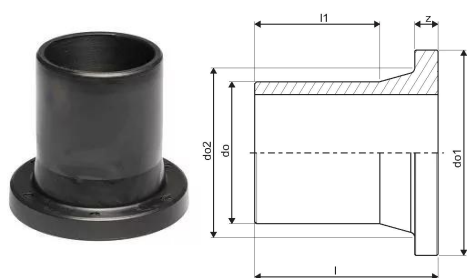

SPIEDVADU ĪSCAURULE PE100 SDR11 D40/50

1052200

SPIEDVADU ĪSCAURULE PE100 SDR11 D40/50

1052200

Tehniskie dati

Item no EAN	6414908102959
Item no GTIN	06414908102959
Item no NRF	2465115
Item no LVI	1829525
Mērvienība	Gab.
Garums (l)	88 mm
Ārējais diametrs_do	50 mm
Ārējais diametrs_do1	89 mm
Ārējais diametrs_do2	61 mm
z	13 mm
Item Unit Height	88 mm
Item Unit Weight	0,13 kg
platums	88 mm
Item Oracle Description	SPIEDVADU ĪSCAURULE PE100 SDR11 D40/50