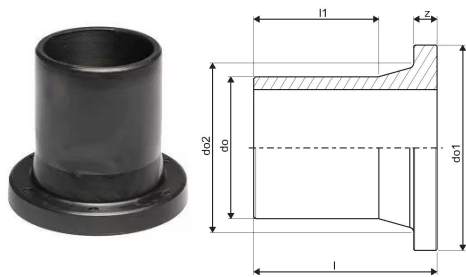

SPIEDVADU ĪSCAURULE PE100 SDR11 D40/50

1052200

SPIEDVADU ĪSCAURULE PE100 SDR11 D40/50

1052200

Tehniskie dati

Item no EAN	6414908102959
Item no GTIN	06414908102959
Item no NRF	2465115
Item no LVI	1829525
Mērvienība	Gab.
Garums (l)	88 mm
Ārējais diametrs_do	50 mm
Ārējais diametrs_do1	89 mm
Ārējais diametrs_do2	61 mm
z	13 mm
Item Unit Height	88 mm
Item Unit Weight	0,13 kg
platums	88 mm
Item Oracle Description	SPIEDVADU ĪSCAURULE PE100 SDR11 D40/50