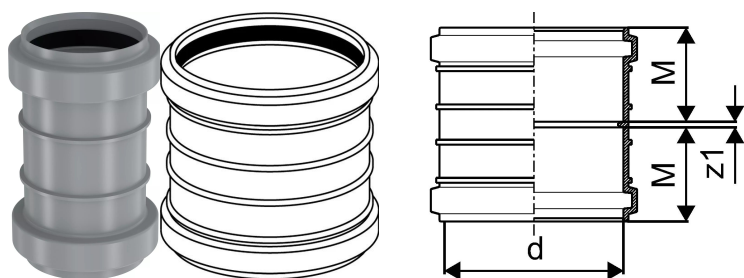

S&W HTP PP DUBULTUZMAVA D40

1053708