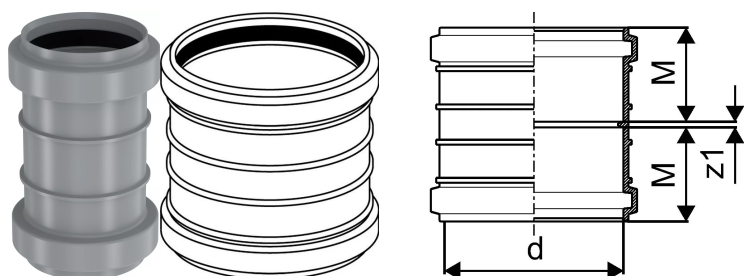

### Tehniskie dati

Item no EAN	6414904201113
Item no GTIN	06414904201113
Item no VVS	186553040
Item no NRF	2217621
Item no LVI	2470162
Mērvienība	Gab.
Z-mērvienība d	40 mm
Z-mērvienība M	41 mm
z1	2.5 mm
Item Unit Height	85 mm
Item Unit Weight	0,026 kg
platums	53 mm
Item Oracle Description	S&W HTP PP DUBULTUZMAVA D40