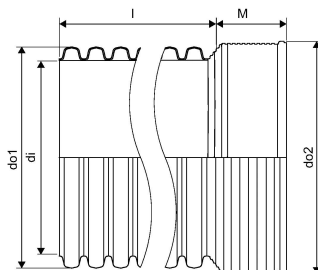

## IQ PP DUBULTSIENU LIETUSŪDEŅU CAURULE AR UZMAVU SN8 ID200 6M

1055333

### Tehniskie dati

Item no EAN	6414907131028
Item no GTIN	06414907131028
Item no VVS	193002200
RSK no.	2701001
Item no NRF	3012422
Mērvienība	Gab.
Iekšējais diametrs_d1	200 mm
Garums (l)	6000 mm
Ārējais diametrs_do1	225 mm
Ārējais diametrs_do2	239 mm
Z-mērvienība M	94 mm
Item Unit Height	225 mm
Item Unit Weight	13,72 kg
platums	225 mm
Item Oracle Description	IQ PP DUBULTSIENU LIETUSŪDEŅU CAURULE AR UZMAVU SN8 ID200 6M