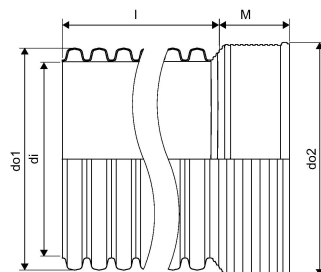

## IQ PP DUBULTSIENU LIETUSŪDEŅU CAURULE AR UZMAVU SN8 ID200 6M

1055333

### Tehniskie dati

Item no EAN	6414907131028
Item no GTIN	06414907131028
Item no VVS	193002200
RSK no.	2701001
Item no NRF	3012422
Mērvienība	Gab.
Iekšējais diametrs_d1	200 mm
Garums (l)	6000 mm
Ārējais diametrs_do1	225 mm
Ārējais diametrs_do2	239 mm
Z-mērvienība M	94 mm
Item Unit Height	225 mm
Item Unit Weight	13,72 kg
platums	225 mm
Item Oracle Description	IQ PP DUBULTSIENU LIETUSŪDEŅU CAURULE AR UZMAVU SN8 ID200 6M