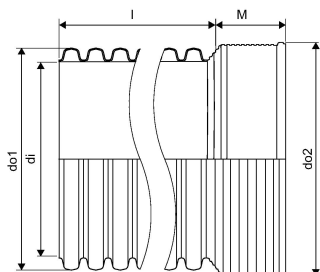

## IQ PP DUBULTSIENU LIETUSŪDEŅU CAURULE AR UZMAVU SN8 ID300 3M

1055334

### Tehniskie dati

Item no EAN	6414907131059
Item no GTIN	06414907131059
Item no VVS	193001300
Item no NRF	3012425
Mērvienība	Gab.
Iekšējais diametrs_di	300 mm
Garums (l)	3000 mm
Ārējais diametrs_do1	338 mm
Ārējais diametrs_do2	355 mm
Z-mērvienība M	110 mm
Item Unit Height	338 mm
Item Unit Weight	14 kg
platums	338 mm
Item Oracle Description	IQ PP DUBULTSIENU LIETUSŪDEŅU CAURULE AR UZMAVU SN8 ID300 3M