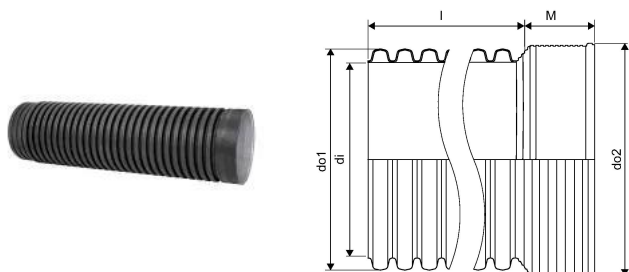

## IQ PP DUBULTSIENU LIETUSŪDEŅU CAURULE AR UZMAVU SN8 ID300 3M

1055334

### Tehniskie dati

Item no EAN	6414907131059
Item no GTIN	06414907131059
Item no VVS	193001300
Item no NRF	3012425
Mērvienība	Gab.
Iekšējais diametrs_di	300 mm
Garums (l)	3000 mm
Ārējais diametrs_do1	338 mm
Ārējais diametrs_do2	355 mm
Z-mērvienība M	110 mm
Item Unit Height	338 mm
Item Unit Weight	14 kg
platums	338 mm
Item Oracle Description	IQ PP DUBULTSIENU LIETUSŪDEŅU CAURULE AR UZMAVU SN8 ID300 3M