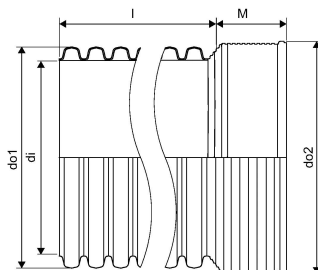

IQ PP DUBULTSIENU LIETUSŪDEŅU CAURULE AR UZMAVU SN8 ID300 6M

1055335

IQ PP DUBULTSIENU LIETUSŪDEŅU CAURULE AR UZMAVU SN8 ID300 6M

1055335

Tehniskie dati

Item no EAN	6414907131066
Item no GTIN	06414907131066
Item no VVS	193002300
RSK no.	2701003
Item no NRF	3012426
Mērvienība	Gab.
Iekšējais diametrs_di	300 mm
Garums (l)	6000 mm
Ārējais diametrs_do1	338 mm
Ārējais diametrs_do2	355 mm
Z-mērvienība M	110 mm
Item Unit Height	338 mm
Item Unit Weight	29,06 kg
platums	338 mm
Item Oracle Description	IQ PP DUBULTSIENU LIETUSŪDEŅU CAURULE AR UZMAVU SN8 ID300 6M