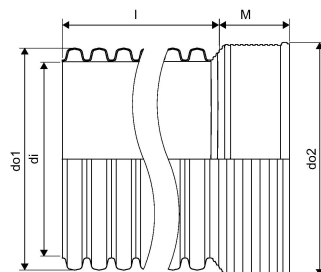

IQ PP DUBULTSIENU LIETUSŪDEŅU CAURULE AR UZMAVU SN8 ID300 6M

1055335

IQ PP DUBULTSIENU LIETUSŪDEŅU CAURULE AR UZMAVU SN8 ID300 6M

1055335

Tehniskie dati

Item no EAN	6414907131066
Item no GTIN	06414907131066
Item no VVS	193002300
RSK no.	2701003
Item no NRF	3012426
Mērvienība	Gab.
Iekšējais diametrs_di	300 mm
Garums (l)	6000 mm
Ārējais diametrs_do1	338 mm
Ārējais diametrs_do2	355 mm
Z-mērvienība M	110 mm
Item Unit Height	338 mm
Item Unit Weight	29,06 kg
platums	338 mm
Item Oracle Description	IQ PP DUBULTSIENU LIETUSŪDEŅU CAURULE AR UZMAVU SN8 ID300 6M