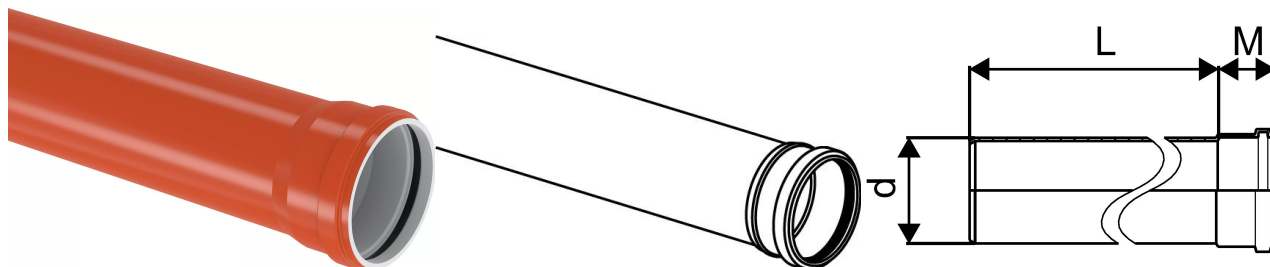

## ULTRA CLASSIC PP GLUOSIENU CAURULE AR UZMAVU SN8 OD160 6M

1056779

## ULTRA CLASSIC PP GLUDBIENU CAURULE AR UZMAVU SN8 OD160 6M

1056779

### Tehniskie dati

Item no EAN	6414901207736
Item no GTIN	06414901207736
Item no VVS	195141600
RSK no.	2370168
Item no NRF	2258619
Item no LVI	2421001
Mērvienība	Gab.
Garums (l)	6000 mm
Z-mērvienība d	160 mm
Z-mērvienība M	97 mm
Item Unit Height	187 mm
Item Unit Weight	14,556 kg
platums	187 mm
Item Oracle Description	ULTRA CLASSIC PP GLUDBIENU CAURULE AR UZMAVU SN8 OD160 6M