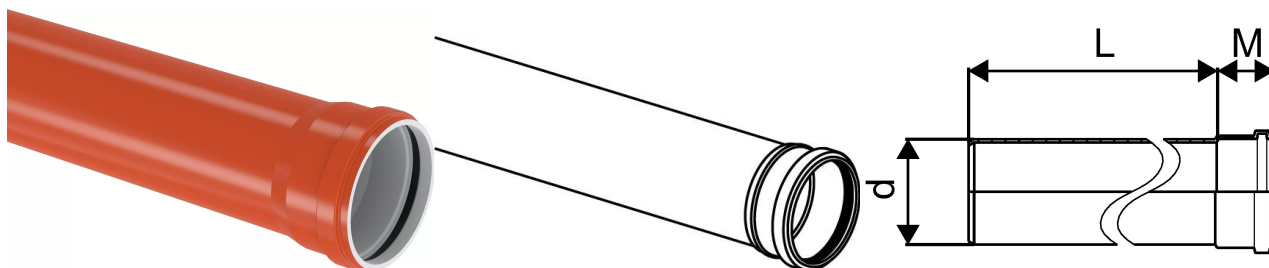

## ULTRA CLASSIC PP GLUOSIENU CAURULE AR UZMAVU SN8 OD160 6M

1056779

## ULTRA CLASSIC PP GLUDBIENU CAURULE AR UZMAVU SN8 OD160 6M

1056779

### Tehniskie dati

Item no EAN	6414901207736
Item no GTIN	06414901207736
Item no VVS	195141600
RSK no.	2370168
Item no NRF	2258619
Item no LVI	2421001
Mērvienība	Gab.
Garums (l)	6000 mm
Z-mērvienība d	160 mm
Z-mērvienība M	97 mm
Item Unit Height	187 mm
Item Unit Weight	14,556 kg
platums	187 mm
Item Oracle Description	ULTRA CLASSIC PP GLUDBIENU CAURULE AR UZMAVU SN8 OD160 6M