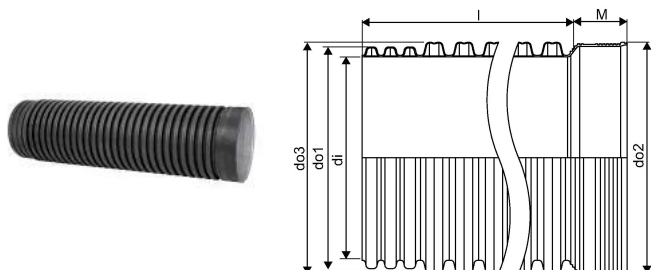

## IQ PP DUBULTSIENU LIETUSŪDEŅU CAURULE AR UZMAVU SN8 ID1000 2,7M

1057761

### Tehniskie dati

Item no EAN	6414908401793
Item no GTIN	06414908401793
Item no VVS	193001910
RSK no.	2701092
Item no NRF	3012286
Item no LVI	2510703
Mērvienība	Gab.
Iekšējais diametrs_di	1000 mm
Garums (l)	2700 mm
Ārējais diametrs_do1	1107 mm
Ārējais diametrs_do2	1154 mm
Ārējais diametrs_do3	1154 mm
Z-mērvienība M	277 mm
Item Unit Height	1154 mm
Item Unit Weight	111 kg
platums	1154 mm
Item Oracle Description	IQ PP DUBULTSIENU LIETUSŪDEŅU CAURULE AR UZMAVU SN8 ID1000 2,7M