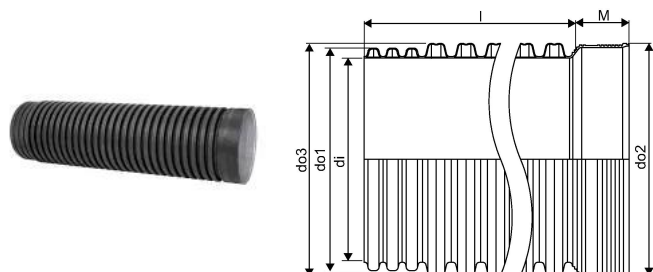

IQ PP DUBULTSIENU LIETUSŪDEŅU CAURULE AR UZMAVU SN8 ID1000 2,7M

1057761

IQ PP DUBULTSIENU LIETUSŪDEŅU CAURULE AR UZMAVU SN8 ID1000 2,7M

1057761

Tehniskie dati

Item no EAN	6414908401793
Item no GTIN	06414908401793
Item no VVS	193001910
RSK no.	2701092
Item no NRF	3012286
Item no LVI	2510703
Mērvienība	Gab.
Garums (l)	2700 mm
Z-mērvienība M	277 mm
Item Unit Length	2700
Item Unit Height	1154
Item Unit Weight	111
Item Unit Width	1154
Item Oracle Description	IQ PP DUBULTSIENU LIETUSŪDEŅU CAURULE AR UZMAVU SN8 ID1000 2,7M