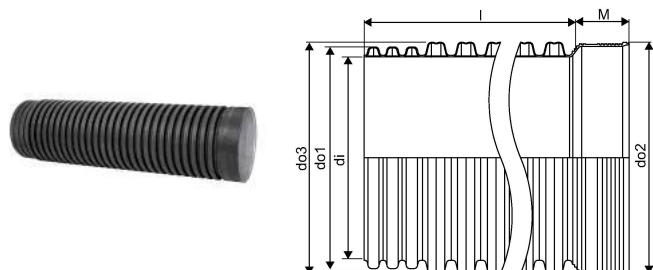

IQ PP DUBULTSIENU LIETUSŪDEŅU CAURULE AR UZMAVU SN8 ID1000 2,7M

1057761

IQ PP DUBULTSIENU LIETUSŪDEŅU CAURULE AR UZMAVU SN8 ID1000 2,7M

1057761

Tehniskie dati

Item no EAN	6414908401793
Item no GTIN	06414908401793
Item no VVS	193001910
RSK no.	2701092
Item no NRF	3012286
Item no LVI	2510703
Mērvienība	Gab.
Garums (l)	2700 mm
Z-mērvienība M	277 mm
Item Unit Length	2700
Item Unit Height	1154
Item Unit Weight	111
Item Unit Width	1154
Item Oracle Description	IQ PP DUBULTSIENU LIETUSŪDEŅU CAURULE AR UZMAVU SN8 ID1000 2,7M