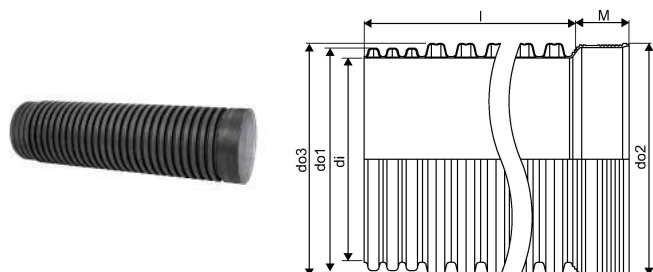

## IQ PP DUBULTSIENU LIETUSŪDEŅU CAURULE AR UZMAVU SN8 ID1000 2,7M

1057761

### Tehniskie dati

Item no EAN	6414908401793
Item no GTIN	06414908401793
Item no VVS	193001910
RSK no.	2701092
Item no NRF	3012286
Item no LVI	2510703
Mērvienība	Gab.
Iekšējais diametrs_di	1000 mm
Garums (l)	2700 mm
Ārējais diametrs_do1	1107 mm
Ārējais diametrs_do2	1154 mm
Ārējais diametrs_do3	1154 mm
Z-mērvienība M	277 mm
Item Unit Height	1154 mm
Item Unit Weight	111 kg
platums	1154 mm
Item Oracle Description	IQ PP DUBULTSIENU LIETUSŪDEŅU CAURULE AR UZMAVU SN8 ID1000 2,7M