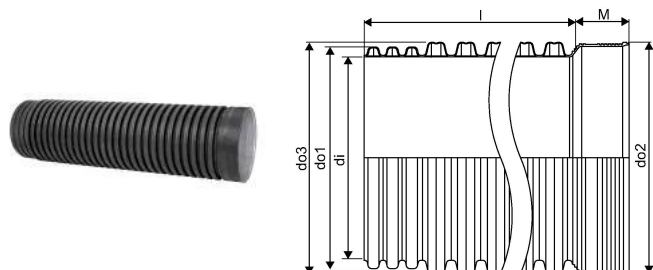

IQ PP DUBULTSIENU LIETUSŪDEŅU CAURULE AR UZMAVU SN8 ID1200 2,6M

1057762

IQ PP DUBULTSIENU LIETUSŪDEŅU CAURULE AR UZMAVU SN8 ID1200 2,6M

1057762

Tehniskie dati

Item no EAN	6414908401809
Item no GTIN	06414908401809
Item no VVS	193001920
RSK no.	2701093
Item no NRF	3012442
Item no LVI	2510705
Mērvienība	Gab.
Iekšējais diametrs_di	1200 mm
Garums (l)	2600 mm
Ārējais diametrs_do1	1317 mm
Ārējais diametrs_do2	1360 mm
Ārējais diametrs_do3	1360 mm
Z-mērvienība M	375 mm
Item Unit Height	1360 mm
Item Unit Weight	132,6 kg
platums	1360 mm
Item Oracle Description	IQ PP DUBULTSIENU LIETUSŪDEŅU CAURULE AR UZMAVU SN8 ID1200 2,6M