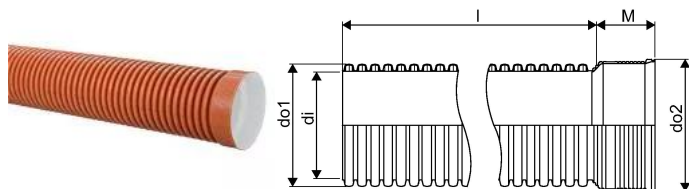

ULTRA DOUBLE PP DUBULTSIENU CAURULE AR UZMAVU SN8 ID500 6M

1057892

ULTRA DOUBLE PP DUBULTSIENU CAURULE AR UZMAVU SN8 ID500 6M

1057892

Tehniskie dati

Item no EAN	6414908401984
Item no GTIN	06414908401984
Item no VVS	191123600
RSK no.	2340326
Item no NRF	2258671
Item no LVI	2270175
Mērvienība	Gab.
Iekšējais diametrs_di	491 mm
Garums (l)	6000 mm
Ārējais diametrs_do1	560 mm
Ārējais diametrs_do2	587 mm
Z-mērvienība M	170 mm
Item Unit Height	560 mm
Item Unit Weight	83,23 kg
platums	560 mm
Item Oracle Description	ULTRA DOUBLE PP DUBULTSIENU CAURULE AR UZMAVU SN8 ID500 6M