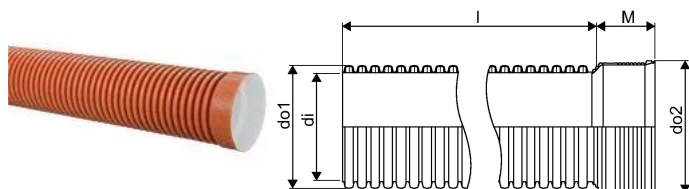

ULTRA DOUBLE PP DUBULTSIENU CAURULE AR UZMAVU SN8 ID500 6M

1057892

ULTRA DOUBLE PP DUBULTSIENU CAURULE AR UZMAVU SN8 ID500 6M

1057892

Tehniskie dati

Item no EAN	6414908401984
Item no GTIN	06414908401984
Item no VVS	191123600
RSK no.	2340326
Item no NRF	2258671
Item no LVI	2270175
Mērvienība	Gab.
Iekšējais diametrs_di	491 mm
Garums (l)	6000 mm
Ārējais diametrs_do1	560 mm
Ārējais diametrs_do2	587 mm
Z-mērvienība M	170 mm
Item Unit Height	560 mm
Item Unit Weight	83,23 kg
platums	560 mm
Item Oracle Description	ULTRA DOUBLE PP DUBULTSIENU CAURULE AR UZMAVU SN8 ID500 6M