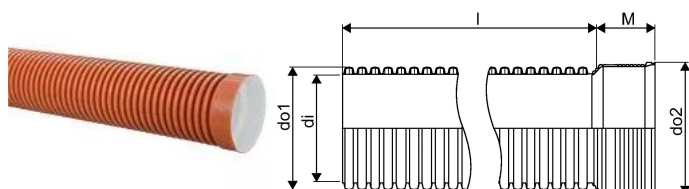

ULTRA DOUBLE PP DUBULTSIENU CAURULE AR UZMAVU SN8 ID600 6M

1057894

ULTRA DOUBLE PP DUBULTSIENU CAURULE AR UZMAVU SN8 ID600 6M

1057894

Tehniskie dati

Item no EAN	6414908402004
Item no GTIN	06414908402004
Item no VVS	191124600
RSK no.	2340328
Item no NRF	2258673
Item no LVI	2270176
Mērvienība	Gab.
Iekšējais diametrs_di	593 mm
Garums (l)	6000 mm
Ārējais diametrs_do1	680 mm
Ārējais diametrs_do2	712 mm
Z-mērvienība M	245 mm
Item Unit Height	680 mm
Item Unit Weight	97 kg
platums	680 mm
Item Oracle Description	ULTRA DOUBLE PP DUBULTSIENU CAURULE AR UZMAVU SN8 ID600 6M