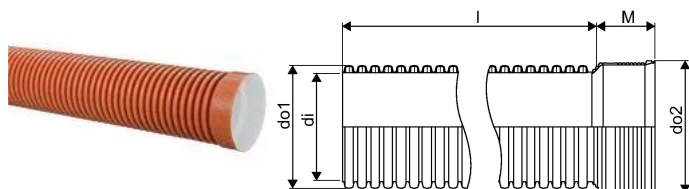

ULTRA DOUBLE PP DUBULTSIENU CAURULE AR UZMAVU SN8 ID600 6M

1057894

ULTRA DOUBLE PP DUBULTSIENU CAURULE AR UZMAVU SN8 ID600 6M

1057894

Tehniskie dati

Item no EAN	6414908402004
Item no GTIN	06414908402004
Item no VVS	191124600
RSK no.	2340328
Item no NRF	2258673
Item no LVI	2270176
Mērvienība	Gab.
Iekšējais diametrs_di	593 mm
Garums (l)	6000 mm
Ārējais diametrs_do1	680 mm
Ārējais diametrs_do2	712 mm
Z-mērvienība M	245 mm
Item Unit Height	680 mm
Item Unit Weight	97 kg
platums	680 mm
Item Oracle Description	ULTRA DOUBLE PP DUBULTSIENU CAURULE AR UZMAVU SN8 ID600 6M