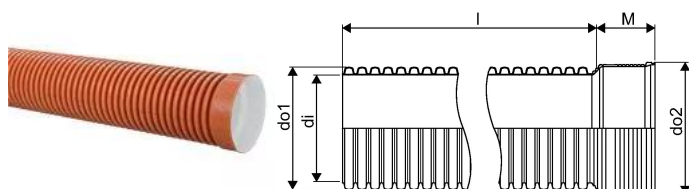

## ULTRA DOUBLE PP DUBULTSIENU CAURULE AR UZMAVU SN8 OD200 6M

1058711

### Tehniskie dati

Item no EAN	6414908403247
Item no GTIN	06414908403247
Item no VVS	191119600
RSK no.	2340388
Item no NRF	2287002
Item no LVI	2270167
Mērvienība	Gab.
Iekšējais diametrs_di	175 mm
Garums (l)	6000 mm
Ārējais diametrs_do1	200 mm
Ārējais diametrs_do2	216 mm
Z-mērvienība M	96 mm
Item Unit Height	200 mm
Item Unit Weight	12,1 kg
platums	200 mm
Item Oracle Description	ULTRA DOUBLE PP DUBULTSIENU CAURULE AR UZMAVU SN8 OD200 6M