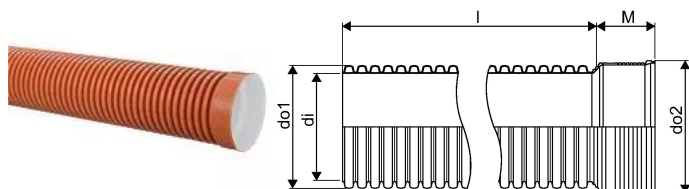

## ULTRA DOUBLE PP DUBULTSIENU CAURULE AR UZMAVU SN8 OD200 6M

1058711

### Tehniskie dati

Item no EAN	6414908403247
Item no GTIN	06414908403247
Item no VVS	191119600
RSK no.	2340388
Item no NRF	2287002
Item no LVI	2270167
Mērvienība	Gab.
Iekšējais diametrs_di	175 mm
Garums (l)	6000 mm
Ārējais diametrs_do1	200 mm
Ārējais diametrs_do2	216 mm
Z-mērvienība M	96 mm
Item Unit Height	200 mm
Item Unit Weight	12,1 kg
platums	200 mm
Item Oracle Description	ULTRA DOUBLE PP DUBULTSIENU CAURULE AR UZMAVU SN8 OD200 6M