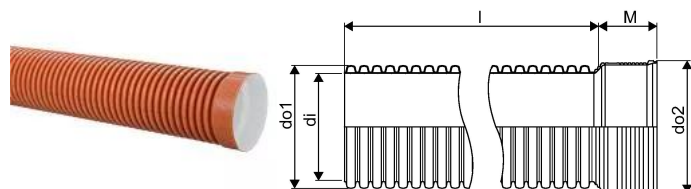

ULTRA DOUBLE PP DUBULTSIENU CAURULE AR UZMAVU SN8 OD315 6M

1058715

ULTRA DOUBLE PP DUBULTSIENU CAURULE AR UZMAVU SN8 OD315 6M

1058715

Tehniskie dati

Item no GTIN	06414908403285
Item no VVS	191121600
RSK no.	2340392
Item no NRF	2287006
Item no LVI	2270171
Mērvienība	Gab.
Garums (l)	6000 mm
Z-mērvienība M	132 mm
Packaging GTIN PL4	06414905624928
Item Unit Length	6000
Item Unit Height	315
Item Unit Weight	27,6
Item Unit Width	315
Item Oracle Description	ULTRA DOUBLE PP DUBULTSIENU CAURULE AR UZMAVU SN8 OD315 6M