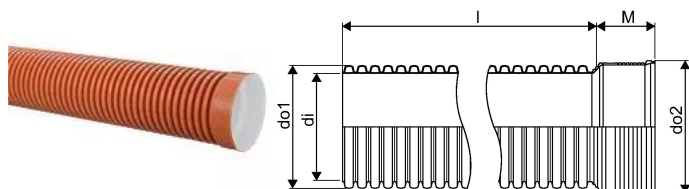

## ULTRA DOUBLE PP DUBULTSIENU CAURULE AR UZMAVU SN8 OD315 6M

1058715

### Tehniskie dati

Item no EAN	6414908403285
Item no GTIN	06414908403285
Item no VVS	191121600
RSK no.	2340392
Item no NRF	2287006
Item no LVI	2270171
Mērvienība	Gab.
Iekšējais diametrs_di	275 mm
Garums (l)	6000 mm
Ārējais diametrs_do1	315 mm
Ārējais diametrs_do2	336 mm
Z-mērvienība M	132 mm
Item Unit Height	315 mm
Item Unit Weight	27,6 kg
platums	315 mm
Item Oracle Description	ULTRA DOUBLE PP DUBULTSIENU CAURULE AR UZMAVU SN8 OD315 6M