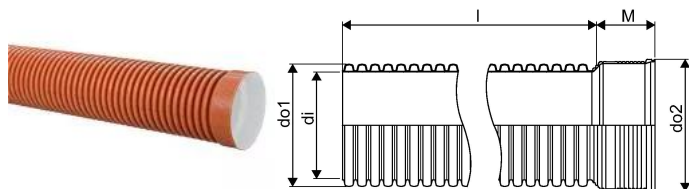

ULTRA DOUBLE PP DUBULTSIENU CAURULE AR UZMAVU SN8 OD315 6M

1058715

ULTRA DOUBLE PP DUBULTSIENU CAURULE AR UZMAVU SN8 OD315 6M

1058715

Tehniskie dati

Item no GTIN	06414908403285
Item no VVS	191121600
RSK no.	2340392
Item no NRF	2287006
Item no LVI	2270171
Mērvienība	Gab.
Garums (l)	6000 mm
Z-mērvienība M	132 mm
Packaging GTIN PL4	06414905624928
Item Unit Length	6000
Item Unit Height	315
Item Unit Weight	27,6
Item Unit Width	315
Item Oracle Description	ULTRA DOUBLE PP DUBULTSIENU CAURULE AR UZMAVU SN8 OD315 6M