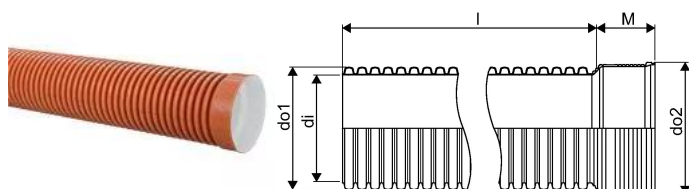

## ULTRA DOUBLE PP DUBULTSIENU CAURULE AR UZMAVU SN8 OD315 6M

1058715

### Tehniskie dati

Item no EAN	6414908403285
Item no GTIN	06414908403285
Item no VVS	191121600
RSK no.	2340392
Item no NRF	2287006
Item no LVI	2270171
Mērvienība	Gab.
Iekšējais diametrs_di	275 mm
Garums (l)	6000 mm
Ārējais diametrs_do1	315 mm
Ārējais diametrs_do2	336 mm
Z-mērvienība M	132 mm
Item Unit Height	315 mm
Item Unit Weight	27,6 kg
platums	315 mm
Item Oracle Description	ULTRA DOUBLE PP DUBULTSIENU CAURULE AR UZMAVU SN8 OD315 6M