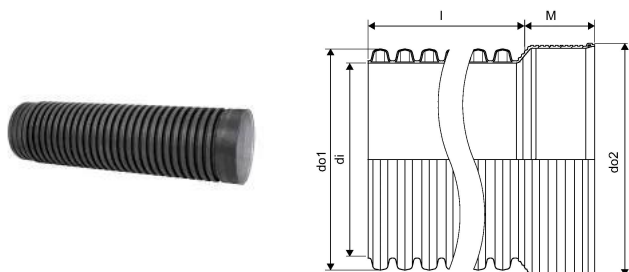

IQ PP DUBULTSIENU LIETUSŪDEŅU CAURULE AR UZMAVU SN8 OD200 6M BLĪVGREDZENS KOMPLEKTĀ

1058716

IQ PP DUBULTSIENU LIETUSŪDEŅU CAURULE AR UZMAVU SN8 OD200 6M BLĪVGREDZENS KOMPLEKTĀ

1058716

Tehniskie dati

Item no EAN	6414908403292
Item no GTIN	06414908403292
Item no LVI	2510684
Mērvienība	Gab.
Iekšējais diametrs_di	175 mm
Garums (l)	6000 mm
Ārējais diametrs_do1	200 mm
Ārējais diametrs_do2	216 mm
Z-mērvienība M	96 mm
Item Unit Height	200 mm
Item Unit Weight	12,1 kg
platums	200 mm
Item Oracle Description	IQ PP DUBULTSIENU LIETUSŪDEŅU CAURULE AR UZMAVU SN8 OD200 6M BLĪVGREDZENS KOMPLEKTĀ