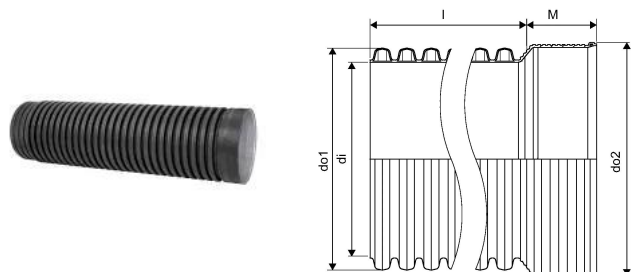

IQ PP DUBULTSIENU LIETUSŪDEŅU CAURULE AR UZMAVU SN8 OD200 6M BLĪVGREDZENS KOMPLEKTĀ

1058716

IQ PP DUBULTSIENU LIETUSŪDEŅU CAURULE AR UZMAVU SN8 OD200 6M BLĪVGREDZENS KOMPLEKTĀ

1058716

Tehniskie dati

Item no EAN	6414908403292
Item no GTIN	06414908403292
Item no LVI	2510684
Mērvienība	Gab.
Iekšējais diametrs_di	175 mm
Garums (l)	6000 mm
Ārējais diametrs_do1	200 mm
Ārējais diametrs_do2	216 mm
Z-mērvienība M	96 mm
Item Unit Height	200 mm
Item Unit Weight	12,1 kg
platums	200 mm
Item Oracle Description	IQ PP DUBULTSIENU LIETUSŪDEŅU CAURULE AR UZMAVU SN8 OD200 6M BLĪVGREDZENS KOMPLEKTĀ