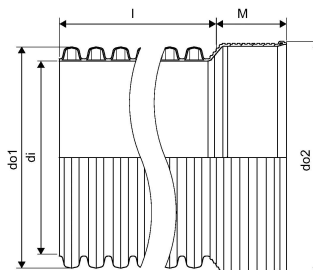

IQ PP DUBULTSIENU LIETUSŪDEŅU CAURULE AR UZMAVU SN8 OD250 6M BLĪVGREDZENS KOMPLEKTĀ

1058719

IQ PP DUBULTSIENU LIETUSŪDEŅU CAURULE AR UZMAVU SN8 OD250 6M BLĪVGREDZENS KOMPLEKTĀ

1058719

Tehniskie dati

Item no EAN	6414908403322
Item no GTIN	06414908403322
Item no LVI	2510687
Mērvienība	Gab.
Iekšējais diametrs_di	218 mm
Garums (l)	6000 mm
Ārējais diametrs_do1	250 mm
Ārējais diametrs_do2	267 mm
Z-mērvienība M	111 mm
Item Unit Height	250 mm
Item Unit Weight	18 kg
platums	250 mm
Item Oracle Description	IQ PP DUBULTSIENU LIETUSŪDEŅU CAURULE AR UZMAVU SN8 OD250 6M BLĪVGREDZENS KOMPLEKTĀ