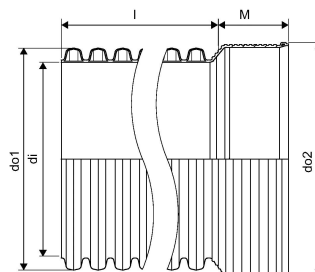

IQ PP DUBULTSIENU LIETUSŪDEŅU CAURULE AR UZMAVU SN8 OD250 6M BLĪVGREDZENS KOMPLEKTĀ

1058719

IQ PP DUBULTSIENU LIETUSŪDEŅU CAURULE AR UZMAVU SN8 OD250 6M BLĪVGREDZENS KOMPLEKTĀ

1058719

Tehniskie dati

Item no EAN	6414908403322
Item no GTIN	06414908403322
Item no LVI	2510687
Mērvienība	Gab.
Iekšējais diametrs_di	218 mm
Garums (l)	6000 mm
Ārējais diametrs_do1	250 mm
Ārējais diametrs_do2	267 mm
Z-mērvienība M	111 mm
Item Unit Height	250 mm
Item Unit Weight	18 kg
platums	250 mm
Item Oracle Description	IQ PP DUBULTSIENU LIETUSŪDEŅU CAURULE AR UZMAVU SN8 OD250 6M BLĪVGREDZENS KOMPLEKTĀ