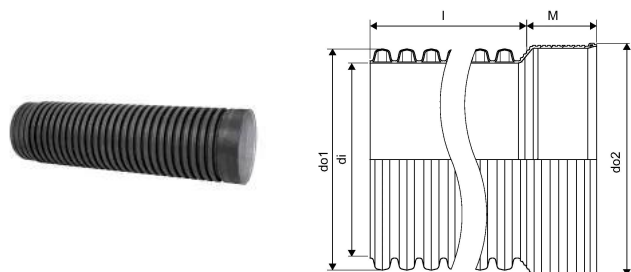

IQ PP DUBULTSIENU LIETUSŪDEŅU CAURULE AR UZMAVU SN8 OD315 6M BLĪVGREDZENS KOMPLEKTĀ

1058722

IQ PP DUBULTSIENU LIETUSŪDEŅU CAURULE AR UZMAVU SN8 OD315 6M BLĪVGREDZENS KOMPLEKTĀ

1058722

Tehniskie dati

Item no EAN	6414908403889
Item no GTIN	06414908403889
Item no LVI	2510690
Mērvienība	Gab.
Iekšējais diametrs_di	275 mm
Garums (l)	6000 mm
Ārējais diametrs_do1	315 mm
Ārējais diametrs_do2	336 mm
Z-mērvienība M	132 mm
Item Unit Height	315 mm
Item Unit Weight	27,6 kg
platums	315 mm
Item Oracle Description	IQ PP DUBULTSIENU LIETUSŪDEŅU CAURULE AR UZMAVU SN8 OD315 6M BLĪVGREDZENS KOMPLEKTĀ