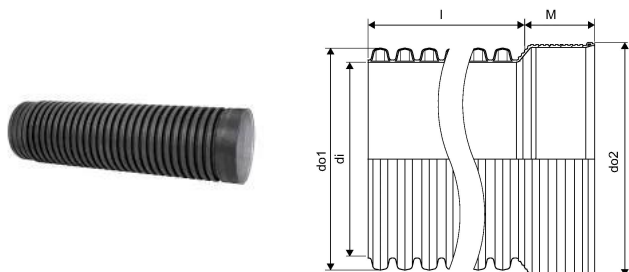

IQ PP DUBULTSIENU LIETUSŪDEŅU CAURULE AR UZMAVU SN8 OD315 6M BLĪVGREDZENS KOMPLEKTĀ

1058722

IQ PP DUBULTSIENU LIETUSŪDEŅU CAURULE AR UZMAVU SN8 OD315 6M BLĪVGREDZENS KOMPLEKTĀ

1058722

Tehniskie dati

Item no EAN	6414908403889
Item no GTIN	06414908403889
Item no LVI	2510690
Mērvienība	Gab.
Iekšējais diametrs_di	275 mm
Garums (l)	6000 mm
Ārējais diametrs_do1	315 mm
Ārējais diametrs_do2	336 mm
Z-mērvienība M	132 mm
Item Unit Height	315 mm
Item Unit Weight	27,6 kg
platums	315 mm
Item Oracle Description	IQ PP DUBULTSIENU LIETUSŪDEŅU CAURULE AR UZMAVU SN8 OD315 6M BLĪVGREDZENS KOMPLEKTĀ