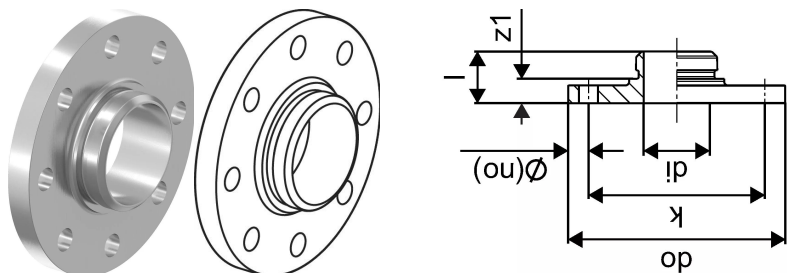

## Uponor RS pāreja ar atloku RS2-DN65 (PN16)

**1059399**

- No alvota misiņa
- Visām RS2 vai RS3 pamatdetaljām
- Atloks PN6/PN16 saskaņā ar EN 1092-3
- Bultskrūvju pamatne ar 4/8 caurumiem

#### Specifikācija

- Ar fiksētu presčaulu
- Atdures gredzens
- Krāsu kodējums
- Nenopresēts - tekošs

### Measurements

iekšējais_diametrs_di	48,7
LENGTH_L	45
Ārējais diametrs_do	185
Z Mērījums k	145
z1	25