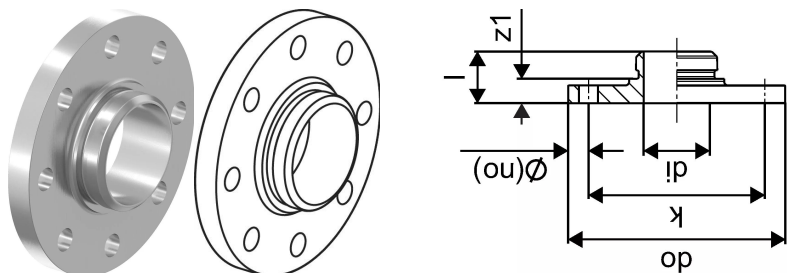

## Uponor RS pāreja ar atloku PN16 RS2-DN65

**1059399**

- No alvota misiņa
- Visām RS2 vai RS3 pamatdetaljām
- Atloks PN6/PN16 saskaņā ar EN 1092-3
- Bultskrūvju pamatne ar 4/8 caurumiem

#### Specifikācija

- Ar fiksētu presčaulu
- Atdures gredzens
- Krāsu kodējums
- Nenopresēts - tekošs

### Measurements

iekšējais_diametrs_di	48,7
LENGTH_L	45
Ārējais diametrs_do	185
Z Mērījums k	145
z1	25