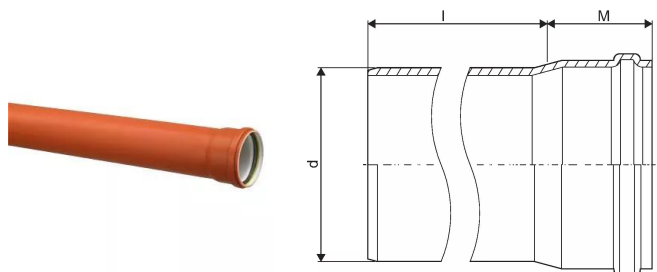

## ULTRA CLASSIC PP GLUOSIENU CAURULE AR UZMAVU SN8 OD200 2M

1059440

## ULTRA CLASSIC PP GLUDSIENU CAURULE AR UZMAVU SN8 OD200 2M

1059440

### Tehniskie dati

Item no GTIN	06414908404039
Item no VVS	195142200
RSK no.	2370237
Item no LVI	2270182
Mērvienība	Gab.
Garums (l)	2000 mm
Z-mērvienība d	200 mm
Z-mērvienība M	93 mm
Item Unit Height	229 mm
Item Unit Weight	6,78 kg
platums	229 mm
Item Oracle Description	ULTRA CLASSIC PP GLUDSIENU CAURULE AR UZMAVU SN8 OD200 2M