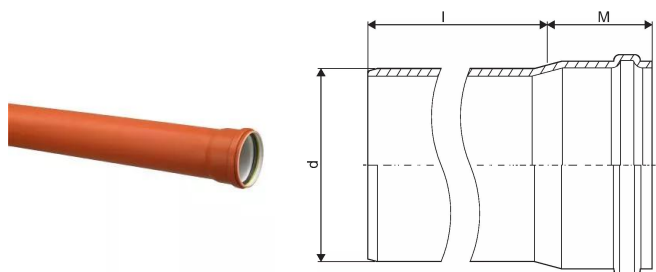

## ULTRA CLASSIC PP GLUOSIENU CAURULE AR UZMAVU SN8 OD200 2M

1059440

## ULTRA CLASSIC PP GLUDSIENU CAURULE AR UZMAVU SN8 OD200 2M

1059440

### Tehniskie dati

Item no GTIN	06414908404039
Item no VVS	195142200
RSK no.	2370237
Item no LVI	2270182
Mērvienība	Gab.
Garums (l)	2000 mm
Z-mērvienība d	200 mm
Z-mērvienība M	93 mm
Item Unit Height	229 mm
Item Unit Weight	6,78 kg
platums	229 mm
Item Oracle Description	ULTRA CLASSIC PP GLUDSIENU CAURULE AR UZMAVU SN8 OD200 2M