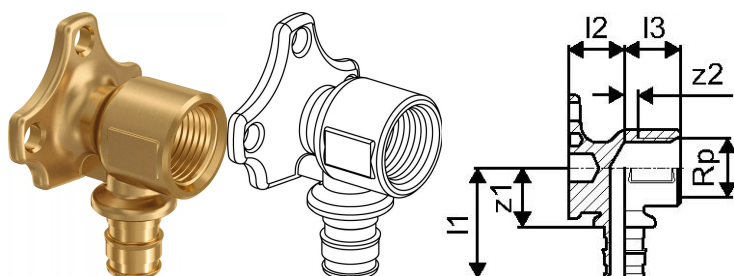

Uponor Smart Aqua sienas izvads Q&E PL 16-Rp1/2"FT

1059822

Plašāk par Uponor Smart Aqua sienas izvads Q&E PL

Specifikācija

- Sienas izvads
- Q&E gredzeni jāpasūta atsevišķi

Pielietojums

- Ja nav minēts savādāk: vītnes saskaņā ar EN 10226-1

Uponor Smart Aqua sienas izvads Q&E PL 16-Rp1/2"FT

1059822

Measurements

Sieviešu vītne Rp	1/2
Garums (l1)	39
Garums (l2)	20
Garums (l3)	20
z1	21
z2	5

Product code

Item no EAN	4021598121621
Item no GF	35001059822
Item no GTIN	04021598121621
Item no VVS	045332116

Izmēri

Preces vienības augstums	50
Vienības vienības garums	65
Preces vienības svars	0,147
Vienības vienības platums	45
Item_UOM	Gab.

Packaging

Iepakojums GTIN PL1	06414905526611
Iepakojums GTIN PL3	06414905526628
Iepakojums GTIN PL4	06414905526635
Iepakojuma augstums PL1	70
Iepakojuma augstums PL3	95
Iepakojuma augstums PL4	570
Iepakojuma garums PL1	130
Iepakojuma garums PL3	277
Iepakojuma garums PL4	1120