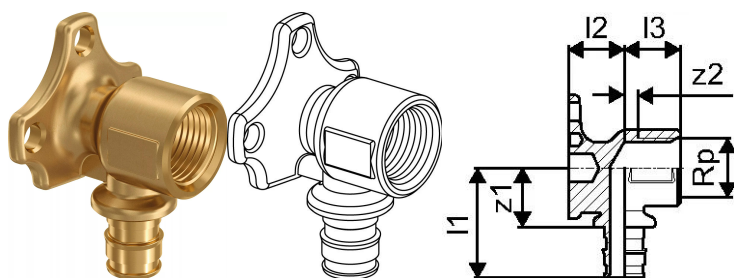

Uponor Smart Aqua sienas izvads Q&E PL 16-Rp1/2"FT

1059822

Plašāk par Uponor Smart Aqua sienas izvads Q&E PL

Specifikācija

- Sienas izvads
- Q&E gredzeni jāpasūta atsevišķi

Pielietojums

- Ja nav minēts savādāk: vītnes saskaņā ar EN 10226-1

Uponor Smart Aqua sienas izvads Q&E PL 16-Rp1/2"FT

1059822

Measurements

Sieviešu vītne Rp	1/2
Garums (l1)	39
Garums (l2)	20
Garums (l3)	20
z1	21
z2	5

Product code

Item no EAN	4021598121621
Item no GF	35001059822
Item no GTIN	04021598121621
Item no VVS	045332116

Izmēri

Preces vienības augstums	50
Vienības vienības garums	65
Preces vienības svars	0,147
Vienības vienības platums	45
Item_UOM	Gab.

Packaging

Iepakojums GTIN PL1	06414905526611
Iepakojums GTIN PL3	06414905526628
Iepakojums GTIN PL4	06414905526635
Iepakojuma augstums PL1	70
Iepakojuma augstums PL3	95
Iepakojuma augstums PL4	570
Iepakojuma garums PL1	130
Iepakojuma garums PL3	277
Iepakojuma garums PL4	1120