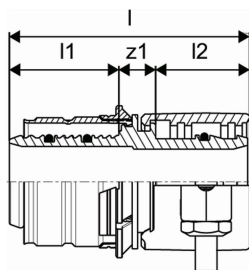

## Uponor Wipex savienojums S-Press PN6 32x2,9-32x3,0

**1060058**

- PE-Xa caurules pievienošanai pie Uponor MLC caurules
- Maks. spiediens 6 bar
- DR = pret cinka izskalošanos noturīgs misiņš