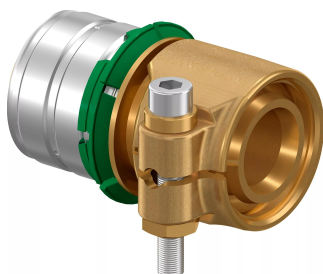

## Uponor Wipex savienojums S-Press PN6 32x2,9-32x3,0

**1060058**

- PE-Xa caurules pievienošanai pie Uponor MLC caurules
- Maks. spiediens 6 bar
- DR = pret cinka izskalošanos noturīgs misiņš

#### Specifikācija

- Wipex veidgabali no korozijas izturīga misiņa, noturīga pret cinka izskalošanos, ražoti saskaņā ar EN ISO 6509 ar nerūsējošā tērauda skrūvi
- O-gredzens Wipex veidgabala noblīvēšanai ar pamatdetāļu savienojumiem

#### Pielietojums

- Caurulvadiem Thermo, Aqua, Quattro, Supra
- Pievienojums PE un PE-Xa caurulēm ar ārēju cilindrisku vītņi
- Maksimālā ekspluatācijas temperatūra 95°C