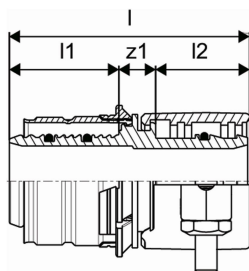

Uponor Wipex savienojums S-Press PN6 32x2,9-32x3,0

1060058

Status

Item Available Till date 2026-12-31T00:00:00.000+0100

MTO (longer delivery times) Prece pieejama pēc pieprasījuma, minimālais izpildes laiks 2 nedēļas

Product code

Item no EAN 4021598121669

Item no GF 35001060058

Item no GTIN 04021598121669

Izmēri

Preces vienības augstums 45

Vienības vienības garums 48

Preces vienības svars 0,244

Vienības vienības platums 65

Item_UOM Gab.

Measurements

LENGTH_L 66

Garums (l1) 30

Garums (l2) 26

z1 10

Packaging

Iepakojums GTIN PL1 06414905412389

Iepakojums GTIN PL3 06414905412396

Iepakojuma augstums PL1 48

Iepakojuma augstums PL3 145

Iepakojuma garums PL1 51

Iepakojuma garums PL3 268

Iepakojuma daudzums PL1 1

Iepakojuma daudzums PL3 25

Iepakojuma veids PL1 Plastic_Bag