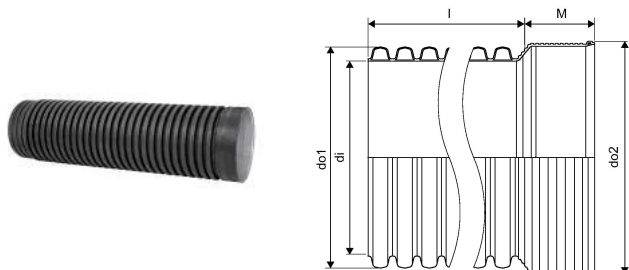

## IQ PP DUBULTSIENU LIETUSŪDEŅU CAURULE AR UZMAVU SN8 ID600 2,8M

1062924

### Tehniskie dati

Item no EAN	6414908406071
Item no GTIN	06414908406071
Item no VVS	193001600
Item no NRF	3012384
Mērvienība	Gab.
Iekšējais diametrs_di	600 mm
Garums (l)	2800 mm
Ārējais diametrs_do1	684 mm
Ārējais diametrs_do2	712 mm
Z-mērvienība M	244 mm
Item Unit Height	684 mm
Item Unit Weight	62 kg
platums	684 mm
Item Oracle Description	IQ PP DUBULTSIENU LIETUSŪDEŅU CAURULE AR UZMAVU SN8 ID600 2,8M