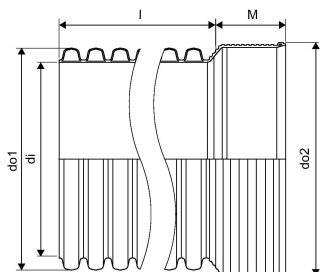

## IQ PP DUBULTSIENU LIETUSŪDEŅU CAURULE AR UZMAVU SN8 ID600 2,8M

1062924

### Tehniskie dati

Item no EAN	6414908406071
Item no GTIN	06414908406071
Item no VVS	193001600
Item no NRF	3012384
Mērvienība	Gab.
Iekšējais diametrs_di	600 mm
Garums (l)	2800 mm
Ārējais diametrs_do1	684 mm
Ārējais diametrs_do2	712 mm
Z-mērvienība M	244 mm
Item Unit Height	684 mm
Item Unit Weight	62 kg
platums	684 mm
Item Oracle Description	IQ PP DUBULTSIENU LIETUSŪDEŅU CAURULE AR UZMAVU SN8 ID600 2,8M