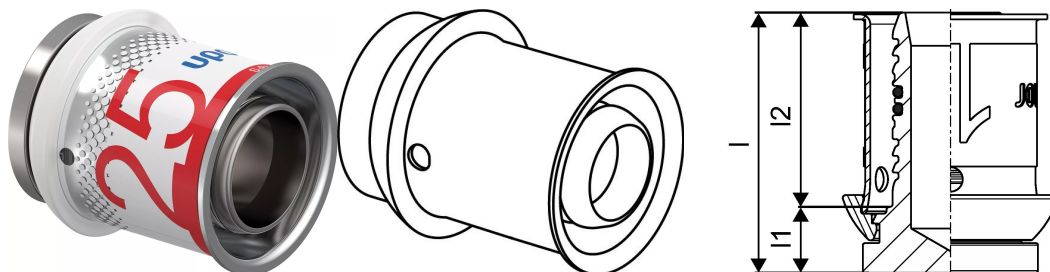

Uponor S-Press PLUS korķis 25

1070623

- Unikāls preses indikators
- Ātra 3 soļu uzstādīšana

Plašāk par Uponor S-Press PLUS korķis

Specifikācija

- Fiksēta nerūsējošā tērauda presčaula ar pārbaudes lodziņu
- Precīza presēšanas žokļu novietošana
- Presējuma indikators
- Ātra diametru noteikšana
- Nenopresēts - neblīvs funkcija
- Ātra 3-soļu montāža
- 100% savienojams ar esošajiem Uponor izstrādājumiem
- QR kods

Pielietojums

- Ūdensapgāde: maksimālā darba temperatūra no 0°C līdz 70°C pie maksimālā ilglaicīgā darba spiediena 10bar. Īslaicīga pieļaujamā temperatūra 95°C maksimums 100 stundas, kas iekļautas ekspluatācijas laikā.
- Radiatoru apkure: maksimālā ilglaicīgā darba temperatūra 80°C pie maksimālā ilglaicīgā darba spiediena 10bar. Īslaicīga pieļaujamā temperatūra 100°C maksimums 100 stundas, kas iekļautas ekspluatācijas laikā.
- Ja nav minēts savādāk, vītnes saskaņā ar EN 10226-1.

Sertifikāti

- DVGW
- AENOR