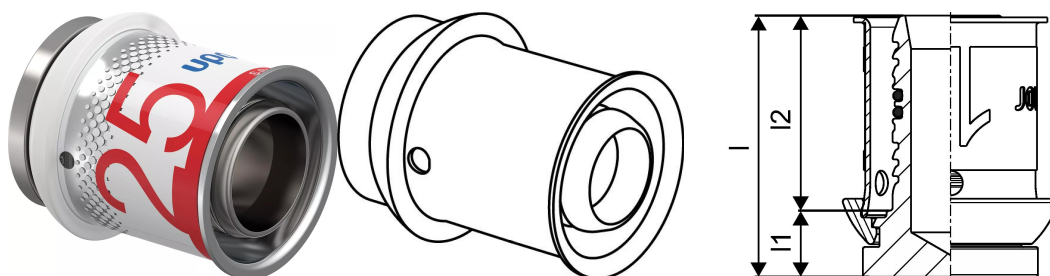

Uponor S-Press PLUS korķis 25

1070623

Product code

Item no EAN	6414905219438
Item no GF	35001070623
Item no GTIN	06414905219438
Item no LVI	1720797
Item no NOBB	55171404
Item no NRF	5114545
Item no RSK	1899448
Item no VVS	045313925

Izmēri

Preces vienības augstums	32
Vienības vienības garums	35
Preces vienības svars	0,068
Vienības vienības platums	32
Item_UOM	Gab.

Measurements

LENGTH_L	35
Garums (I1)	6,7
Garums (I2)	28,3

Packaging

Iepakojums GTIN PL1	06414905468836
Iepakojums GTIN PL4	06414905499762
Iepakojuma augstums PL1	89
Iepakojuma augstums PL4	678
Iepakojuma garums PL1	176
Iepakojuma garums PL4	1200
Iepakojuma daudzums PL1	10
Iepakojuma daudzums PL4	3840