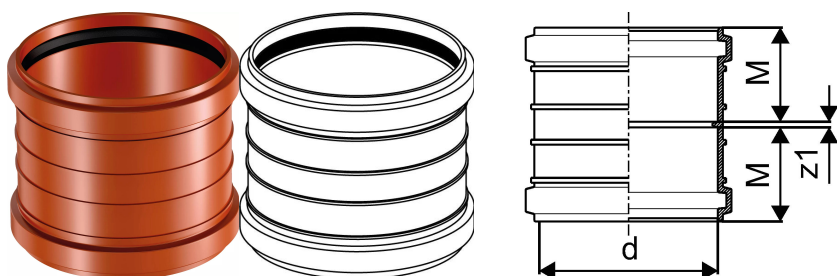

## GLUDSIENU KANALIZĀCIJAS DUBULTUZMAVA D160

1071973

### Tehniskie dati

Item no EAN	6414908428011
Item no GTIN	06414908428011
Item no VVS	195081160
RSK no.	2354030
Item no NRF	2258602
Item no LVI	2470168
Mērvienība	Gab.
Garums (l)	154 mm
Z-mērvienība d	160 mm
Z-mērvienība M	75 mm
z1	4 mm
Item Unit Height	154 mm
Item Unit Weight	0,413 kg
platums	183 mm
Item Oracle Description	GLUDSIENU KANALIZĀCIJAS DUBULTUZMAVA D160