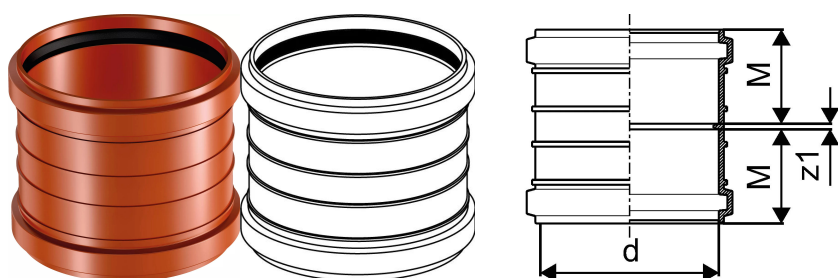

## GLUDSIENU KANALIZĀCIJAS DUBULTUZMAVA D160

1071973

### Tehniskie dati

Item no EAN	6414908428011
Item no GTIN	06414908428011
Item no VVS	195081160
RSK no.	2354030
Item no NRF	2258602
Item no LVI	2470168
Mērvienība	Gab.
Garums (l)	154 mm
Z-mērvienība d	160 mm
Z-mērvienība M	75 mm
z1	4 mm
Item Unit Height	154 mm
Item Unit Weight	0,413 kg
platums	183 mm
Item Oracle Description	GLUDSIENU KANALIZĀCIJAS DUBULTUZMAVA D160