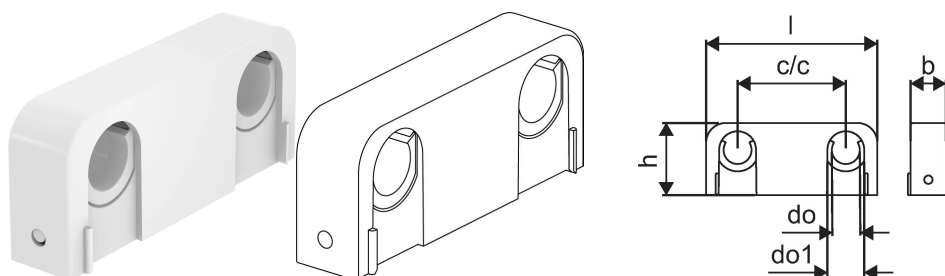

Uponor MLC cauruļu skava dubultā balta 16-20 c/c40

1083933

- cauruļu nostiprināšanai
- izgatavots no plastmasas
- Krāsa: balta

Plašāk par Uponor MLC cauruļu skava dubultā balta

Specifikācija

- Skābekli necaurlaidīga daudzslāņu caurule (PE-RT/adhezīvs/ bezšuves alumīnija slānis/adhezīvs/PE-RT)
- Ugunsdrošības klase E saskaņā ar EN 13501-1
- Cauruļu galiem higēniskas noslēgšanas atbilstoši EN 806.

Sertifikāti

- DVGW
- AENOR

Uponor MLC cauruļu skava dubultā balta 16-20 c/c40

1083933

Measurements

Attāluma centra centrs	60
LENGTH_L	70
Ārējais diametrs_do	16
Ārējais diametrs_do1	20
Z Mērīšana b	20
Z Mērīšana h	40