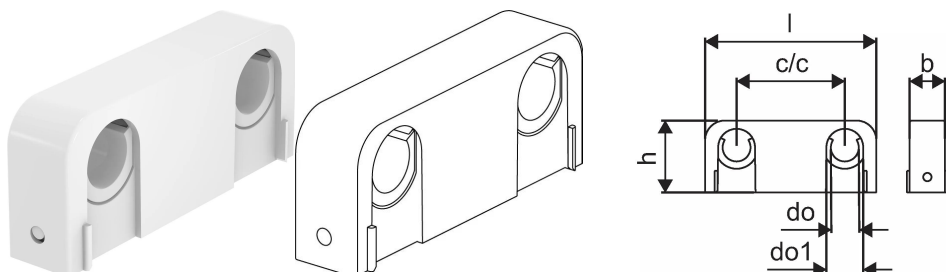

Uponor MLC cauruļu skava dubultā balta 16-20 c/c40

1083933

- cauruļu nostiprināšanai
- izgatavots no plastmasas
- Krāsa: balta

Plašāk par Uponor MLC cauruļu skava dubultā balta

Specifikācija

- Skābekli necaurlaidīga daudzslāņu caurule (PE-RT/adhezīvs/ bezšuves alumīnija slānis/adhezīvs/PE-RT)
- Ugunsdrošības klase E saskaņā ar EN 13501-1
- Cauruļu galiem higēniskas noslēgšanas atbilstoši EN 806.

Sertifikāti

- DVGW
- AENOR

Uponor MLC cauruļu skava dubultā balta 16-20 c/c40

1083933

Measurements

Attāluma centra centrs	60
LENGTH_L	70
Ārējais diametrs_do	16
Ārējais diametrs_do1	20
Z Mērīšana b	20
Z Mērīšana h	40