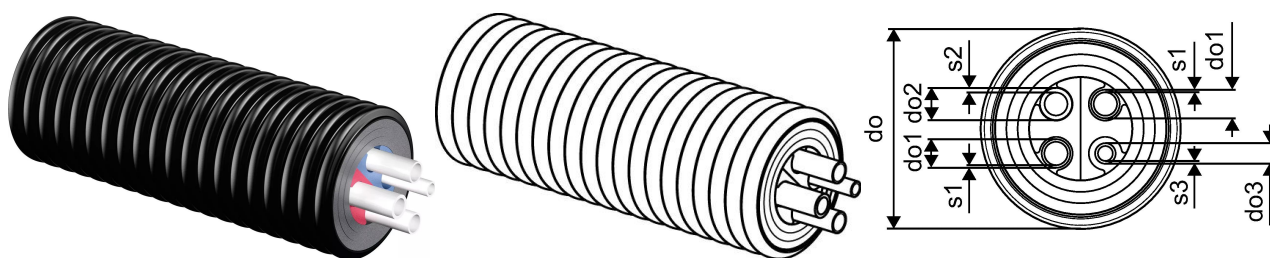

## Uponor Ecoflex Quattro 2x25x2,3-25x3,5-20x2,8/175

**1084887**

- Karstā ūdens piegāde un cirkulācija
- PE-Xa caurule
- Maks. spiediens 10 bar / 95°C
- PEX izolācija, HDPE ārējais apvalks
- Centrālais ieliktnis dažādās krāsās cauruļvadu identificēšanai

#### Specifikācija

- Lokana, rūpnieciski izolēta, paškompensējoša plastmasas cauruļvadu sistēma
- Caurules tiek ražotas no ķīmiski strukturēta polietilēna (PE-Xa) saskaņā ar EN 15875
- Izolējošais materiāls: daudzslāņu, ilgumžīgs, elastīgs PE-X materiāls ar slēgtām porām
- Ārējā čaula: ribots polietilēns (HDPE)