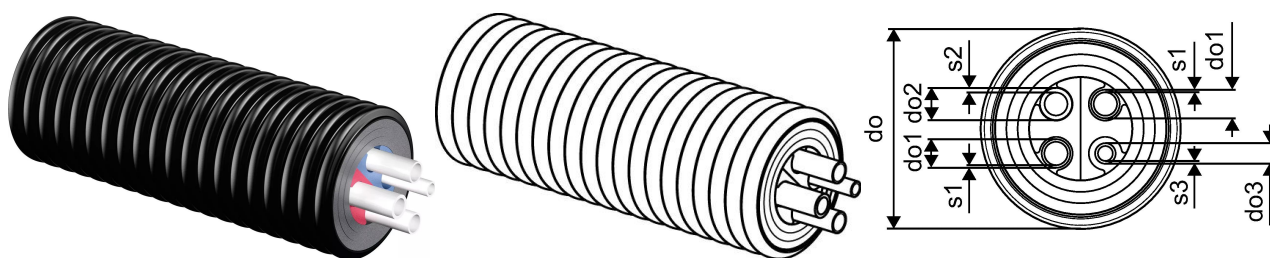

Uponor Ecoflex Quattro Pipe 2x40x3,7-40x5,5-25x3,5/200

1084890

- Karstā ūdens piegāde un cirkulācija
- PE-Xa caurule
- Maks. spiediens 10 bar / 95°C
- PEX izolācija, HDPE ārējais apvalks
- Centrālais ieliktnis dažādās krāsās cauruļvadu identificēšanai

Plašāk par Uponor Ecoflex Quattro Pipe

Specifikācija

- Lokana, rūpnieciski izolēta, paškompensējoša plastmasas cauruļvadu sistēma
- Caurules tiek ražotas no ķīmiski strukturēta polietilēna (PE-Xa) saskaņā ar EN 15875
- Izolējošais materiāls: daudzslāņu, ilgmūžīgs, elastīgs PE-X materiāls ar slēgtām porām
- Ārējā čaula: ribots polietilēns (HDPE)

Pielietojums

- Siltumapgāde un karstā sadzīves ūdensapgāde
- Darba temperatūra 80°C saskaņā ar EN 15632
- Darba temperatūra 70°C saskaņā ar EN 15875
- Īslaicīga ekspluatācijas temperatūra 95°C
- Ar statiskās slodzes verifikāciju smagajam transportam 60 tonnas

Sertifikāti

- Apstiprinājumi jāpārbauda vietējai atbildīgajai personai

Uponor Ecoflex Quattro Pipe 2x40x3,7-40x5,5-25x3,5/200

1084890

Measurements

Liekšanas rādiuss M	1
Ārējais diametrs_do	200
Ārējais diametrs_do1	40
Ārējais diametrs_do2	40
Ārējais diametrs_do3	25
Sienas biezums_s1	3,7
Sienas biezums_s2	5,5
Sienas biezums_s3	3,5