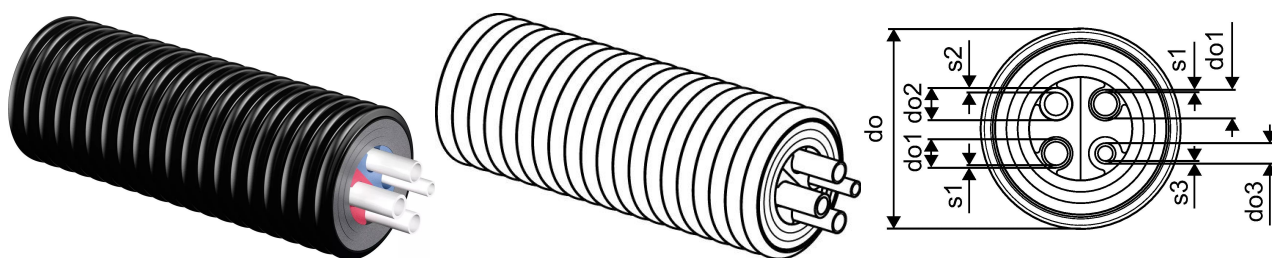

Uponor Ecoflex Quattro Pipe 2x40x3,7-32x4,4-20x2,8/200

1084891

- Karstā ūdens piegāde un cirkulācija
- PE-Xa caurule
- Maks. spiediens 10 bar / 95°C
- PEX izolācija, HDPE ārējais apvalks
- Centrālais ieliktnis dažādās krāsās cauruļvadu identificēšanai

Plašāk par Uponor Ecoflex Quattro Pipe

Specifikācija

- Lokana, rūpnieciski izolēta, paškompensējoša plastmasas cauruļvadu sistēma
- Caurules tiek ražotas no ķīmiski strukturēta polietilēna (PE-Xa) saskaņā ar EN 15875
- Izolējošais materiāls: daudzslāņu, ilgmūžīgs, elastīgs PE-X materiāls ar slēgtām porām
- Ārējā čaula: ribots polietilēns (HDPE)

Pielietojums

- Siltumapgāde un karstā sadzīves ūdensapgāde
- Darba temperatūra 80°C saskaņā ar EN 15632
- Darba temperatūra 70°C saskaņā ar EN 15875
- Īslaicīga ekspluatācijas temperatūra 95°C
- Ar statiskās slodzes verifikāciju smagajam transportam 60 tonnas

Sertifikāti

- Apstiprinājumi jāpārbauda vietējai atbildīgajai personai

Uponor Ecoflex Quattro Pipe 2x40x3,7-32x4,4-20x2,8/200

1084891

Measurements

Liekšanas rādiuss M	1
Ārējais diametrs_do	200
Ārējais diametrs_do1	40
Ārējais diametrs_do2	32
Ārējais diametrs_do3	20
Sienas biezums_s1	3,7
Sienas biezums_s2	4,4
Sienas biezums_s3	2,8